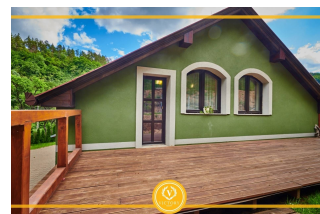

Priestranný rodinný dom - Svätý Anton !

Rodinný dom Svätý Anton,

Video

262.500,- €
vrátane provízie

Marek Plavec
Realitný maklér Banská Bystrica

+421 919 356 918
marek.plavec@victoryreality.sk

Podrobné informácie

Popis nehnuteľnosti

Ak hľadáte dom , ktorý vás zaujme svojou lokalitou , možnosťou relaxu a odychu s rodinou a priateľmi a množstvom možností na voľnočasové aktivity , ako napríklad - jazdenie na koni , lyžovanie , bicyklovanie , zimné korčuľovanie a otužovanie na tajchoch alebo naopak letné kúpanie , krásne prechádzky po prírode a historickom meste , kultúrne vyžitie a večerné grilovačky s priateľmi , mám pre vás dobrú správu. Nemusíte hľadať ďalej ! Tento dom Vám to všetko umožní a ešte ďaleko viac.