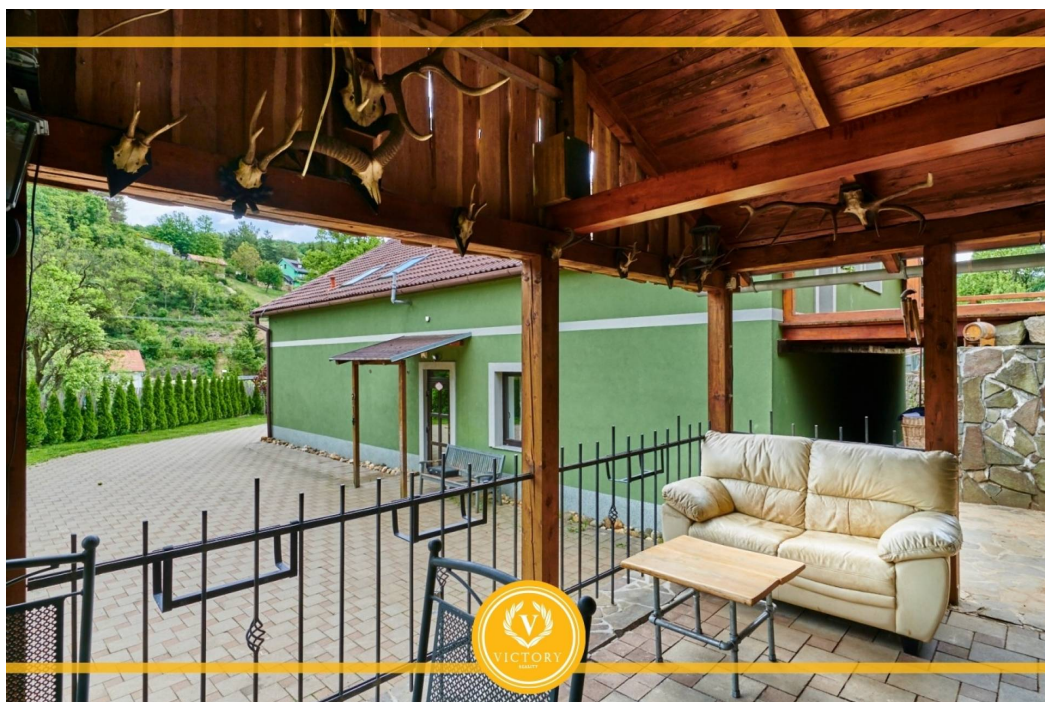

Priestranný rodinný dom - Svätý Anton !

Rodinný dom Svätý Anton,

Video

262.500,- €
vrátane provízie

Marek Plavec
Realitný maklér Banská Bystrica

+421 919 356 918
marek.plavec@victoryreality.sk

Podrobné informácie

Rozloha pozemku	960m²
Podlahová/úžitk. plocha	300m²
Počet poschodí	1
Počet izieb	6
Typ	predaj
Vlastníctvo	osobné
Stav	úplne prerobený
Status	aktívne
Odvoz odpadu	áno
Voda	studňa a vodovod
Plyn	áno
Kanalizácia	žumpa
Kúpeľňa	áno
Vykurovanie	áno
Balkón	nie
Lódžia	nie

Popis nehnuteľnosti

Ak hľadáte dom , ktorý vás zaujme svojou lokalitou , možnosťou relaxu a odychu s rodinou a priateľmi a množstvom možností na voľnočasové aktivity , ako napríklad - jazdenie na koni , lyžovanie , bicyklovanie , zimné korčuľovanie a otužovanie na tajchoch alebo naopak letné kúpanie , krásne prechádzky po prírode a historickom meste , kultúrne vyžitie a večerné grilovačky s priateľmi , mám pre vás dobrú správu. Nemusíte hľadať ďalej ! Tento dom Vám to všetko umožní a ešte ďaleko viac.

Kompletnú prezentáciu nájdete tu:
marekplavec.sk/svatyanton

Krásny a priestranný....

Dom v Svätom Antone disponuje 6 izbami a dvoma podlažiami s celkovou rozlohou 300 m².

Victory Investments s.r.o.
Dolná 19
974 01 Banská Bystrica
www.victoryreality.sk