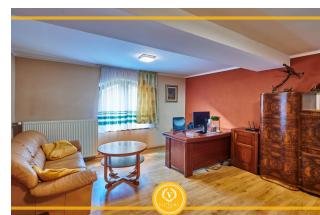

Priestranný rodinný dom - Svätý Anton !

Rodinný dom Svätý Anton,

Video

262.500,- €
vrátane provízie

Marek Plavec
Realitný maklér Banská Bystrica

+421 919 356 918
marek.plavec@victoryreality.sk

Podrobné informácie

Rozloha pozemku	960m²
Podlahová/úžitk. plocha	300m²
Počet poschodí	1
Počet izieb	6
Typ	predaj
Vlastníctvo	osobné
Stav	úplne prerobený
Status	aktívne
Odvoz odpadu	áno
Voda	studňa a vodovod
Plyn	áno
Kanalizácia	žumpa
Kúpeľňa	áno
Vykurovanie	áno
Balkón	nie
Lódžia	nie

Popis nehnuteľnosti

Ak hľadáte dom , ktorý vás zaujme svojou lokalitou , možnosťou relaxu a odychu s rodinou a priateľmi a množstvom možností na voľnočasové aktivity , ako napríklad - jazdenie na koni , lyžovanie , bicyklovanie , zimné korčuľovanie a otužovanie na tajchoch alebo naopak letné kúpanie , krásne prechádzky po prírode a historickom meste , kultúrne vyžitie a večerné grilovačky s priateľmi , mám pre vás dobrú správu. Nemusíte hľadať ďalej ! Tento dom Vám to všetko umožní a ešte ďaleko viac.

Kompletnú prezentáciu nájdete tu:
marekplavec.sk/svatyanton

Krásny a priestranný....

Dom v Svätom Antone disponuje 6 izbami a dvoma podlažiami s celkovou rozlohou 300 m².

Victory Investments s.r.o.
Dolná 19
974 01 Banská Bystrica
www.victoryreality.sk