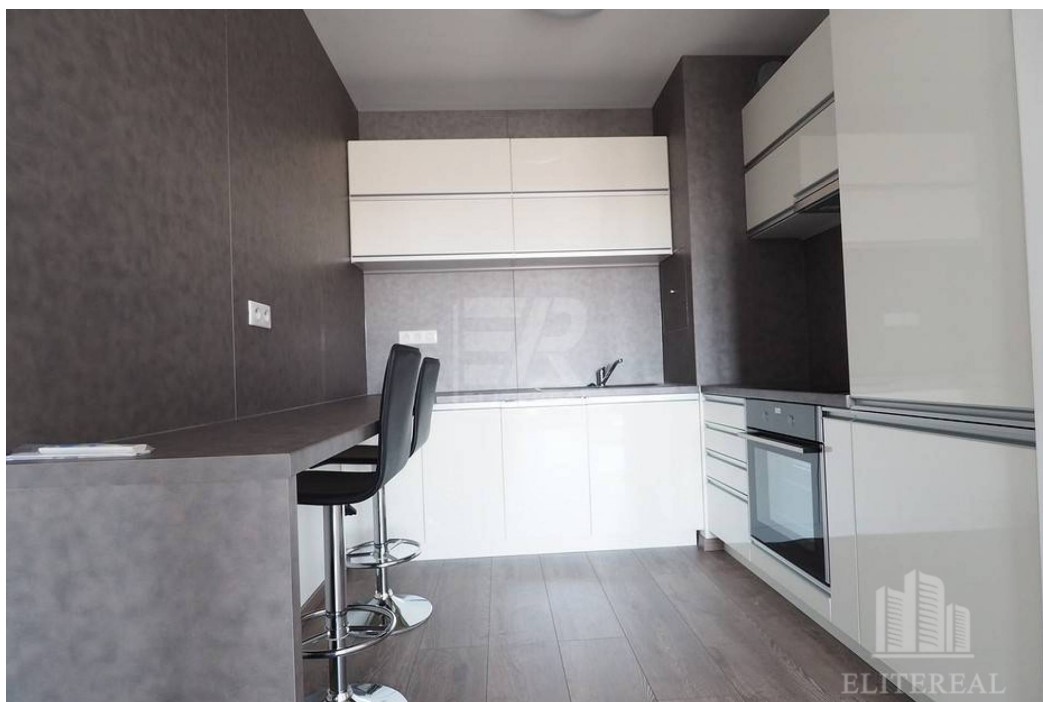

BLUMENTÁLSKA - zariadený byt v rezidencii Steinov dvor s parkovaním

2-izbový byt Bratislava - Staré Mesto, Blumentálska

640,- €/mes.

Dušan Juriga

+421 948 181 270

dusan.juriga@elitereal.sk

Podrobné informácie

Celková rozloha	50m²
Podlahová/úžitk. plocha	50m²
Poschodie	7
Počet poschodí	7
Počet izieb	2
Typ	prenájom
Vlastníctvo	osobné
Status	aktívne
Plyn	nie
Balkón	0m²
Lódžia	nie
Garáž	áno
Krb	nie
Klimatizácia	nie
Orientácia	juhozápadná

Popis nehnuteľnosti

Na prenájom výborne situovaný 2-izbový byt na ul. Blumentálska, Bratislava I - Staré Mesto, v OV, 50 m² (vrátane balkónu), 7/7 p., balkón, pivnica, 2x výťah.

Príjemný byt situovaný vo výnimočnom rezidenčnom projekte STEIN 2 orientovaný do tichého dvora s KRÁSNYM VÝHLADOM na Staré Mesto.

Dispozične pozostáva zo vstupnej chodby, obývačky spojenej s kuchyňou, kúpeľne s vaňou, toaletou a práčkou a samostatnou spálňou. Na balkón sa vstupuje z obývačky.

Orientácia bytu: juhozápad

Kuchynská linka vyrobená na mieru so ZABUDOVANÝMI spotrebičmi (indukčná varná doska, rúra, chladnička s mrazničkou, umývačka riadu, digestor)

Manželská posteľ a veľká vstavaná skriňa v spálni.