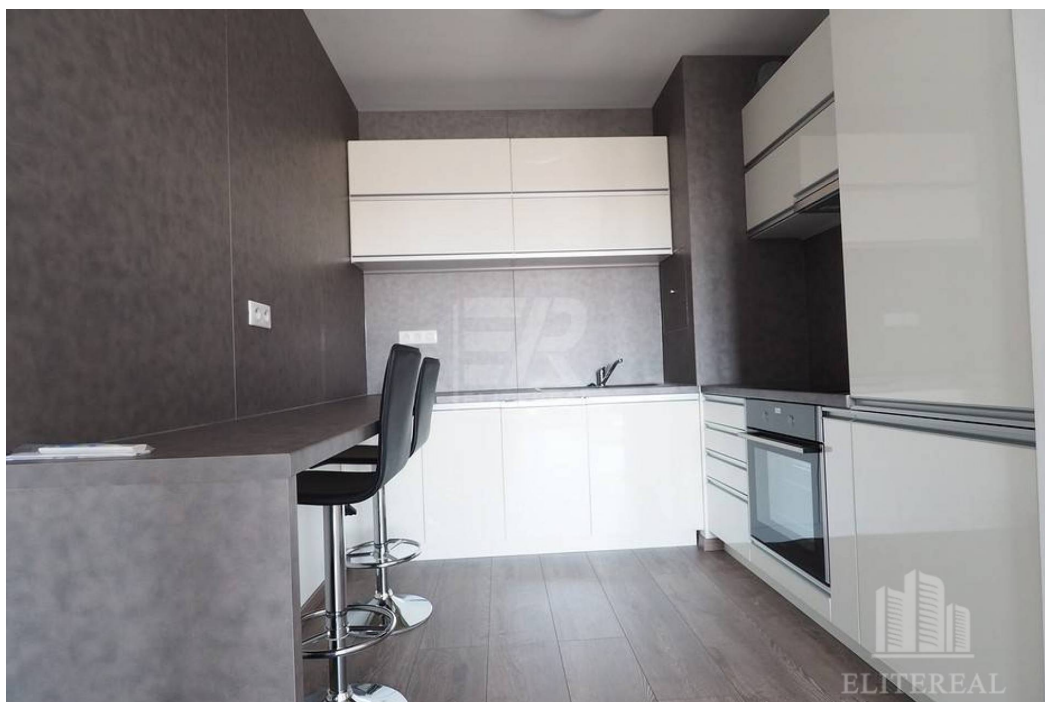

BLUMENTÁLSKA - zariadený byt v rezidencii Steinov dvor s parkovaním

2-izbový byt Bratislava - Staré Mesto, Blumentálska

640,- €/mes.

Dušan Juriga

+421 948 181 270

dusan.juriga@elitereal.sk

Podrobné informácie

Celková rozloha	50m²
Podlahová/úžitk. plocha	50m²
Poschodie	7
Počet poschodí	7
Počet izieb	2
Typ	prenájom
Vlastníctvo	osobné
Status	aktívne
Plyn	nie
Balkón	0m²
Lódžia	nie
Garáž	áno
Krb	nie
Klimatizácia	nie
Orientácia	juhozápadná

Popis nehnuteľnosti

Na prenájom výborne situovaný 2-izbový byt na ul. Blumentálska, Bratislava I - Staré Mesto, v OV, 50 m² (vrátane balkónu), 7/7 p., balkón, pivnica, 2x výťah.

Príjemný byt situovaný vo výnimočnom rezidenčnom projekte STEIN 2 orientovaný do tichého dvora s KRÁSNYM VÝHLADOM na Staré Mesto.

Dispozične pozostáva zo vstupnej chodby, obývačky spojenej s kuchyňou, kúpeľne s vaňou, toaletou a práčkou a samostatnou spálňou. Na balkón sa vstupuje z obývačky.

Orientácia bytu: juhozápad

Kuchynská linka vyrobená na mieru so ZABUDOVANÝMI spotrebičmi (indukčná varná doska, rúra, chladnička s mrazničkou, umývačka riadu, digestor)

Manželská posteľ a veľká vstavaná skriňa v spálni.

ELITEREAL s. r. o.
Klemensova 11
811 09 Bratislava
www.elitereal.sk