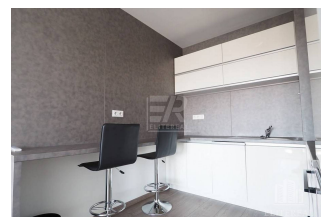

BLUMENTÁLSKA - zariadený byt v rezidencii Steinov dvor s parkovaním

2-izbový byt Bratislava - Staré Mesto, Blumentálska

640,- €/mes.

Dušan Juriga

+421 948 181 270

dusan.juriga@elitereal.sk

Podrobné informácie

Celková rozloha	50m²
Podlahová/úžitk. plocha	50m²
Poschodie	7
Počet poschodí	7
Počet izieb	2
Typ	prenájom
Vlastníctvo	osobné
Status	aktívne
Plyn	nie
Balkón	0m²
Lódžia	nie
Garáž	áno
Krb	nie
Klimatizácia	nie
Orientácia	juhozápadná

Popis nehnuteľnosti

Na prenájom výborne situovaný 2-izbový byt na ul. Blumentálska, Bratislava I - Staré Mesto, v OV, 50 m² (vrátane balkónu), 7/7 p., balkón, pivnica, 2x výťah.

Príjemný byt situovaný vo výnimočnom rezidenčnom projekte STEIN 2 orientovaný do tichého dvora s KRÁSNYM VÝHLADOM na Staré Mesto.

Dispozične pozostáva zo vstupnej chodby, obývačky spojenej s kuchyňou, kúpeľne s vaňou, toaletou a práčkou a samostatnou spálňou. Na balkón sa vstupuje z obývačky.

Orientácia bytu: juhozápad

Kuchynská linka vyrobená na mieru so ZABUDOVANÝMI spotrebičmi (indukčná varná doska, rúra, chladnička s mrazničkou, umývačka riadu, digestor)

Manželská posteľ a veľká vstavaná skriňa v spálni.

ELITEREAL s. r. o.
Klemensova 11
811 09 Bratislava
www.elitereal.sk