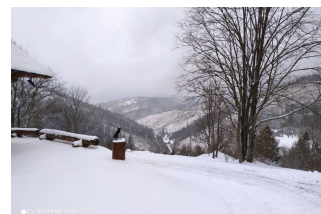

Stavebné pozemky v nádhерnej lokalite Oščadnica U Haladeji

Rekreačné pozemky Oščadnica, U Haladeji

14,- €/m²

Mgr. Mária Deјová
Habčáková
Senior maklér

+421903564094
dejova@reality-rent.sk

Podrobné informácie

Rozloha pozemku	4295m²
Typ	predaj
Vlastníctvo	osobné
Status	aktívne
Voda	studňa
El. napätie	230/400V
Terén	svahovitý

Popis nehnuteľnosti

Ponúkame Vám na predaj pozemky na výstavbu chat v nádhерnom prostredí obce Oščadnica, časť u Haladeji cca 1,5 km od vleku Lalíky. Pozemky sú situované na kopci s výhľadom na zjazdovky a okolité vrchy. Nachádzajú sa tu 3 parcely s celkovou výmerou 4295 m². Pri pozemkoch sa nachádza studňa s pitnou vodou, bod pripojenia elektriny kúsok od pozemku. Terén je mierne svahovitý. Príjazdom je štrkovitá cesta, cca 20 m nespevnená, udržiavaná aj v zimných mesiacoch.

Úžasná tichá lokalita malej osady s tradičnými drevenými domčekmi a chatami s blízkosťou zjazdoviek a vlekou a celoročne atraktívnymi turisticky vyhľadávanými lokalitami. Cena 14 €/m² v prípade predaja v celosti.
kontakt: Mgr.

1. Reality Rent, s.r.o.
J. M. Hurbana 30
010 01 Žilina
www.reality-rent.sk

generované realitným softvérom backOFFICE®