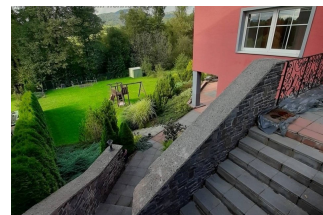

NA PREDAJ VEĽKÝ RODINNÝ DOM V SELCIACH

Rodinný dom Banská Bystrica,

359.000,- €

Simoneta Kišoňová
realitný poradca Banská Bystrica

0918 841 142
simonetta@solidnebyvanie.sk

Podrobné informácie

Celková rozloha	1031m ²
Zastavaná plocha	370m ²
Rozloha pozemku	1031m ²
Podlahová/úžitk. plocha	350m ²
Typ	predaj
Vlastníctvo	osobné
Stav	úplne prerobovaný
Status	aktívne
Zariadenie	zariadený
Zateplený objekt	áno
Prístupová cesta	asfaltová cesta

Popis nehnuteľnosti

Solidne bývanie vám ponúka na predaj tento nádherný veľkometrážny rodinný dom vo vyhľadávanej lokalite Selce iba 5 min od centra.

Dom sa nachádza na pozemku o rozlohe 1031m². Zastavaná plocha je 370m² a úžitková plocha predstavuje 350m².

Dom tvorí 6 miestností, 2 kuchyne, 3 kúpeľne s WC, práčovňa, komora, veľká slnečná loggia s prístupom cez veľké francúzske okná z obývacej miestnosti s výhľadom do záhrady, balkón, slnečná terasa. Dom je vhodný aj ako sídlo firmy alebo ako viacgeneračný dom.