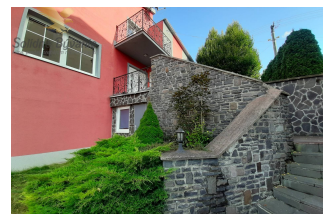

NA PREDAJ VEĽKÝ RODINNÝ DOM V SELCIACH

Rodinný dom Banská Bystrica,

359.000,- €

Simoneta Kišoňová
realitný poradca Banská Bystrica

0918 841 142
simonetta@solidnebyvanie.sk

Podrobné informácie

Celková rozloha	1031m ²
Zastavaná plocha	370m ²
Rozloha pozemku	1031m ²
Podlahová/úžitk. plocha	350m ²
Typ	predaj
Vlastníctvo	osobné
Stav	úplne prerobovaný
Status	aktívne
Zariadenie	zariadený
Zateplený objekt	áno
Prístupová cesta	asfaltová cesta

Popis nehnuteľnosti

Solidne bývanie vám ponúka na predaj tento nádherný veľkometrážny rodinný dom vo vyhľadávanej lokalite Selce iba 5 min od centra.

Dom sa nachádza na pozemku o rozlohe 1031m². Zastavaná plocha je 370m² a úžitková plocha predstavuje 350m².

Dom tvorí 6 miestností, 2 kuchyne, 3 kúpeľne s WC, práčovňa, komora, veľká slnečná loggia s prístupom cez veľké francúzske okná z obývacej miestnosti s výhľadom do záhrady, balkón, slnečná terasa. Dom je vhodný aj ako sídlo firmy alebo ako viacgeneračný dom.