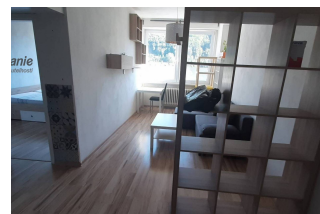

Prenajom 2 izbový byt

2-izbový byt Banská Bystrica, Majerská cesta

400,- €

Svitlana Slavinska

realitný poradca Banská Bystrica

0944 970 773

svitlana@solidnebyvanie.sk

Podrobné informácie

Celková rozloha	36.4m²
Podlahová/úžitk. plocha	36.4m²
Poschodie	posledné poschodie
Počet poschodí	6
Počet izieb	2
Typ	prenájom
Vlastníctvo	osobné
Stav	úplne prerobený
Status	aktívne
Internet	optika
Kúpeľňa	sprchovací kút
Vykurovanie	áno
Balkón	nie
Lódžia	nie
Terasa	nie
Pivnica	nie

Popis nehnuteľnosti

Solídne bývanie ponúka na prenájom 2 izbový prerobený a zariadený byt.

2 izbový byt nachádzajúci sa blízko autobusovej a vlakovkej stanice na Majerskej ceste

Ide o slnečný 2 izbový byt s výbornou dispozíciou, ktorá je ideálna na prenájom pre 2 osoby.

Nachádza na 6 poschodí, 6 poschodovej kompletne zrekonštruovanej budovy s 2x výťahom.

Byt je kompletne prerobený (plávajúca podlaha, plastové okná, kúpeľňa so sprch.kútom, nova el. a voda) a zariadený (elektrická dvojplatňa, chladnička, pračka, skriňa na mieru cca 3x3m, posteľ s úložný priestorom, rohová sedačka a ďalšie.)

Výmera bytu je 36,4 m².

Cena najmu 400 eur.

Solidne bývanie, spol. s r.o.
Janka Kráľa 7
974 01 Banská Bystrica
www.solidnebyvanie.sk