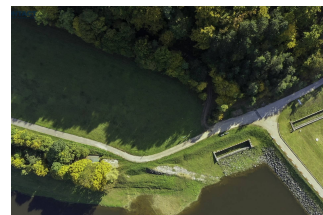

Pozemok pri vodnej nádrži Brezová Pod Bradlom s rekreačným využitím

Rekreačné pozemky Brezová pod Bradlom, Baranecká

Video

59.000,- €

Marcela Bartovicová, RSc.

maklér, konateľ

0918612983

bartovicova@abcontact.sk

Podrobné informácie

Rozloha pozemku	4917m²
Typ	predaj
Vlastníctvo	osobné
Status	aktívne
Prístupová cesta	asfaltová cesta

Popis nehnuteľnosti

Pozemok pri vodnej nádrži Brezová pod Bradlom s výhľadom na vrch Bradlo a Mohylu Milana Rastislava Štefánika.

Parcela o výmere 4539 m² je osadená v juhovýchodnej časti vodnej nádrže. Táto chránená krajinná oblasť neponúka možnosť bežnej výstavby, má charakter rekreačný. K tejto parcele vzhľadom na jej polohu v tesnej blízkosti nádrže je ponúkaná aj parcela južne pri vstupe o výmere 378 m², ktorá by mohla v budúcnosti tvoriť parkovacie miesta pre návštevníkov.