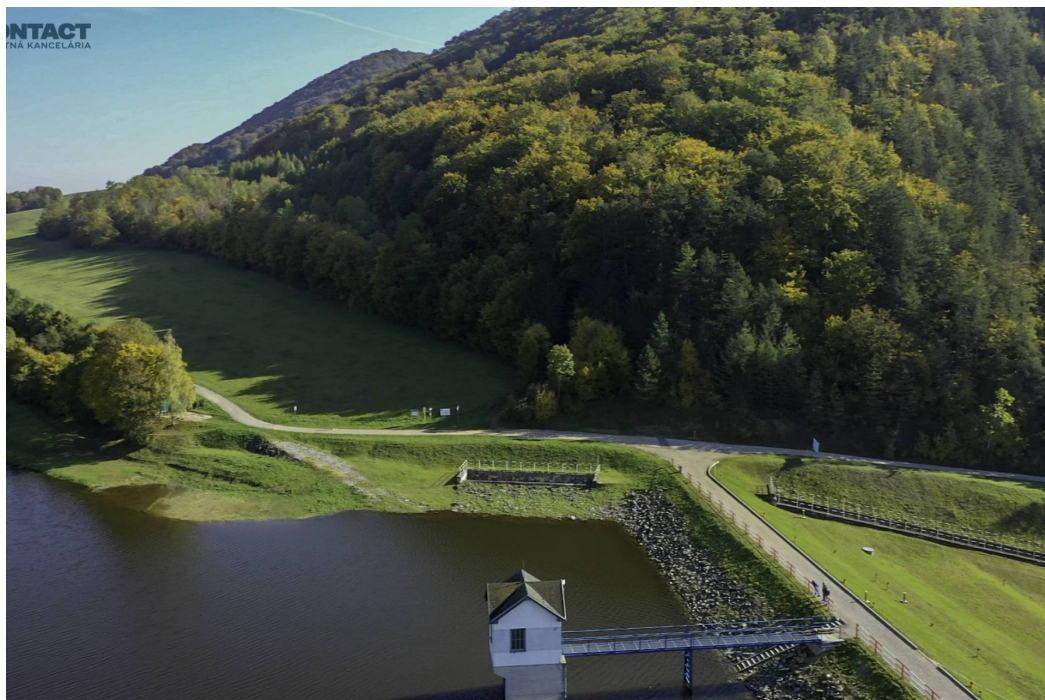

Pozemok pri vodnej nádrži Brezová Pod Bradlom s rekreačným využitím

Rekreačné pozemky Brezová pod Bradlom, Baranecká

Video

59.000,- €

Marcela Bartovicová, RSc.

maklér, konateľ

0918612983

bartovicova@abcontact.sk

Podrobné informácie

Rozloha pozemku	4917m ²
Typ	predaj
Vlastníctvo	osobné
Status	aktívne
Prístupová cesta	asfaltová cesta

Popis nehnuteľnosti

Pozemok pri vodnej nádrži Brezová pod Bradlom s výhľadom na vrch Bradlo a Mohylu Milana Rastislava Štefánika.

Parcela o výmere 4539 m² je osadená v juhovýchodnej časti vodnej nádrže. Táto chránená krajinná oblasť neponúka možnosť bežnej výstavby, má charakter rekreačný. K tejto parcele vzhľadom na jej polohu v tesnej blízkosti nádrže je ponúkaná aj parcela južne pri vstupe o výmere 378 m², ktorá by mohla v budúcnosti tvoriť parkovacie miesta pre návštevníkov.