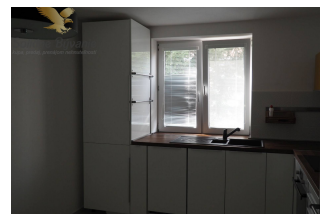

Exkluzívne-Prenajom 2 izbový byt

2-izbový byt Banská Bystrica, Jilemnického

550,- €

Svitlana Slavinska
realitný poradca Banská Bystrica

0944 970 773
svitlana@solidnebyvanie.sk

Podrobné informácie

Celková rozloha	71.4m²
Podlahová/úžitk. plocha	71.4m²
Poschodie	1
Počet izieb	2
Typ	prenájom
Stav	úplne prerobený
Status	aktívne
Internet	optika
Parkovanie	vonkajšie
Zariadenie	čiastočne
Zateplený objekt	áno
Káblová televízia	nie
Energetický certifikát	C
Predzáhradka	nie
Okná	plastové

Popis nehnuteľnosti

Solidne Bývanie má pre Vás na prenájom krásny 2 izbový byt ,iba v našej kancelárii.

Skladba bytu:
vstupná chodba, ktorá prechádza až do kuchyne
po pravej strane je kúpeľňa so sprchovým kútom a toaletou
dolava sa prechádza do obývačky, kde je vstavaná skriňa po celej pravej stene
z obývačky po ľavej strane je ešte prechod do spálne
v kuchyni je z pôvodných prechodných dverí vytvorený úložný priestor napr. ako príručná špajza

V byte je elektrické vykurovanie. V kúpeľni, v kuchyni a vo vstupnej chodbe podlahové a v obývačke a spálni je vykurovanie elektrické akumuláčn, všetko riadené termostatmi.

Solidne bývanie, spol. s r.o.
Janka Kráľa 7
974 01 Banská Bystrica
www.solidnebyvanie.sk