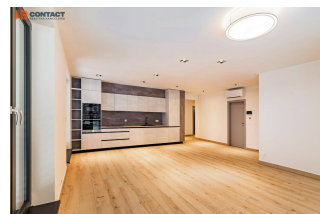

Luxusné nebytové priestory s terasou v centre mesta

Kancelárie Piešťany, Teplická

820,- €/mes.
+DPH

Ing. Jana Beňačková
maklér

0917805243
benackova@abcontact.sk

Podrobné informácie

Celková rozloha	113.99m²
Podlahová/úžitk. plocha	89.5m²
Poschodie	3/posledné poschodie
Počet poschodí	3
Počet izieb	3
Typ	prenájom
Vlastníctvo	firémne
Status	aktívne
Kúpeľňa	vaňa a sprchovací kút
Výťah	áno
Parkovanie	vlastné vyhradené
Zariadenie	čiastočne
Zateplený objekt	áno
Klimatizácia	áno
Energetický certifikát	B
Bezbariérový prístup	áno

Popis nehnuteľnosti

Hľadáte reprezentatívne priestory v centre mesta Piešťany? Tieto novovzniknuté nebytové priestory v novej budove, s výťahom a parkovaním môžu byť i vaším sídlom.

Na Teplickej ulici sa nachádza, v novostavbe polyfunkčného domu, na treťom poschodí zaujímavo riešený nebytový priestor o týchto rozmeroch:

- priestor s kuchynským kútom 29,01 m²
- priestor/kancelária 14,80 m²
- priestor/kancelária 15,55 m²
- toaleta 1,94 m²
- kúpeľňa 6,45 m²
- šatník/sklad 4,85 m²
- chodba 4,89 m²
- chodba 5,97 m²
- šatník/sklad 2,93 m²
- technická miestnosť 3,11 m²
- terasa 24,49 m²

Celková výmera nebytového priestoru vrátane terasy predstavuje 113,98 m².