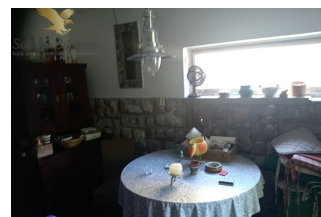

Predám Dom/ Chalupu v katastri obci Moča

Rodinný dom Moča,

160.000,- €

Ing. Matúš Hrebík
realitný poradca Nitra

0908 074 018
matus@solidnebyvanie.sk

Podrobné informácie

Celková rozloha	350m²
Rozloha pozemku	350m²
Podlahová/úžitk. plocha	350m²
Typ	predaj
Vlastníctvo	osobné
Status	aktívne
Voda	verejný vodovod
El. napätie	230/400V
Inžinierske siete	áno
Orientácia	južná
Terén	mierny svah

Popis nehnuteľnosti

Dávame k dispozícii krásnu chalupu v katastri obce Moča (KN) vhodnú pre milovníkov prírody a rekreácie. V dolnej časti sa nachádza jedáleň, spoločenská miestnosť a kuchyňa. V hornej časti dve samostatné izby, sprcha, WC. K chalupe pripadá aj prístupová cesta k pláži. Výhodou nehnuteľnosti je lokácia: okresné mesto, kúpele, prírodné rezervácie,

Solidne bývanie, spol. s r.o.
Janka Kráľa 7
974 01 Banská Bystrica
www.solidnebyvanie.sk