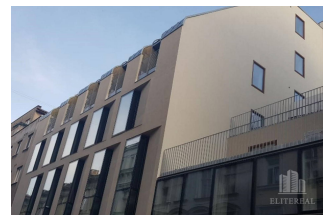

KONVENTNÁ - obchodný priestor s výkladmi v novostavbe 168 m²

Obchodné priestory Bratislava - Staré Mesto, Konventná

2.349,12 €/mes.
+DPH

Ol'ga Wenzlová
Maklér

+421944446333
wenzlova@elitereal.sk

Podrobné informácie

Popis nehnuteľnosti

Na prenájom obchodný priestor o výmere 168,25 m² s výkladmi do ulice v novostavbe na ul. Konventná, Bratislava I - Staré Mesto.

Priestor sa skladá z hlavnej časti s výkladmi o výmere 123 m², a zázemia s toaletu a kanceláriou o výmere 45,25 m²

Priestor je situovaný v novostavbe v centre mesta, v ktorom sa nachádzajú kancelárske priestory, apartmány a byty .

Vhodne pre obchod, služby, kaviareň / cukráreň.

Možnosť prenajať si parkovacie státie v podzemnej garáži za cca 166,- Eur/ mesiac + DPH.