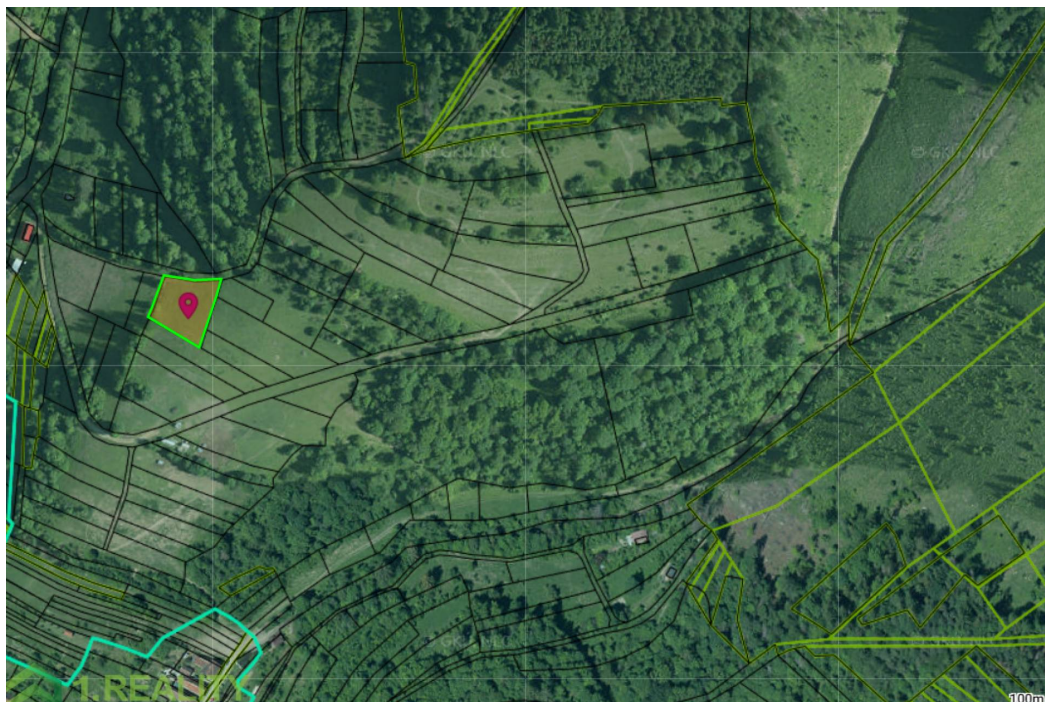

Predaj: krásny rekreačný pozemok Lopušné Pažite

Rekreačné pozemky Lopušné Pažite,

9.500,- €
vrátane provízie

Mgr. Mária Dejová
Habčáková
Senior maklér

+421903564094
dejova@reality-rent.sk

Podrobné informácie

Rozloha pozemku	1300m²
Typ	predaj
Vlastníctvo	osobné
Status	aktívne
Terén	mierny svah
Prístupová cesta	neupravená cesta

Popis nehnuteľnosti

Ponúkame Vám na predaj krásny slnečný rekreačný pozemok s rozlohou 1300 m² v Lopušných Pažitiach. Nachádza sa na slnečnej strane pod lesom a vedie k nemu asfaltová cesta, cca 90 m poľná cesta. Možnosť napojenia na elektrinu cca 80 m od hranice pozemku. Pozemok ponúka nádherný výhľad na obec, možnosť využitia na rekreačný dom, chatu v pokojnom prostredí pod lesom.
Super cena 9 500 €
kontakt: Mgr. Mária Habčáková 1. Reality Rent, tel: 0903 564 094, dejova@reality-rent.sk

1. Reality Rent, s.r.o.
J. M. Hurbana 30
010 01 Žilina
www.reality-rent.sk

generované realitným softvérom backOFFICE®