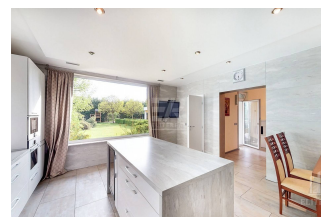

Nadštandardný RD - Dolné Dubové - okres Trnava

Rodinný dom Dolné Dubové,

339.000,- €

Dušan Juriga

+421 948 181 270

dusan.juriga@elitereal.sk

Podrobné informácie

Celková rozloha	313m²
Zastavaná plocha	272m²
Rozloha pozemku	1105m²
Podlahová/úžitk. plocha	313m²
Počet izieb	4
Typ	predaj
Stav	po rekonštrukcii
Status	predané

Popis nehnuteľnosti

Ponúkame Vám na predaj NADŠTANDARDNÝ RODINNÝ DOM v obci Dolné Dubové - okres Trnava s bazénom a krásne upravenou záhradou. Úžitková plocha celkom 313 m² (prízemie 183 m² + podkrovia 129 m²), veranda 12 m², 2x garáž spolu 74,66 m² (34,72 + 39,94 m²), znížená časť podkrovia pod 1,50 m 36 m², zastavaná plocha 272 m² a záhrada 1105 m².

Dom bol skolaudovaný v roku 2005 ako pasívny dom (rekuperácia) a v roku 2012 prebehol rekonštrukciou a zmenou systému vykurovania prízemie prostredníctvom podlahového kúrenia a nadzemného podlažia prostredníctvom radiátorov.

ELITEREAL s. r. o.
Klemensova 11
811 09 Bratislava
www.elitereal.sk