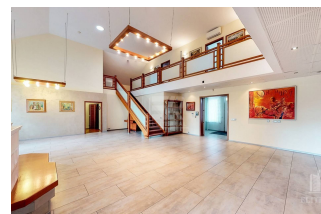

Nadštandardný RD - Dolné Dubové - okres Trnava

Rodinný dom Dolné Dubové,

339.000,- €

Dušan Juriga

+421 948 181 270

dusan.juriga@elitereal.sk

Podrobné informácie

Celková rozloha	313m²
Zastavaná plocha	272m²
Rozloha pozemku	1105m²
Podlahová/úžitk. plocha	313m²
Počet izieb	4
Typ	predaj
Stav	po rekonštrukcii
Status	predané

Popis nehnuteľnosti

Ponúkame Vám na predaj NADŠTANDARDNÝ RODINNÝ DOM v obci Dolné Dubové - okres Trnava s bazénom a krásne upravenou záhradou. Úžitková plocha celkom 313 m² (prízemie 183 m² + podkrovia 129 m²), veranda 12 m², 2x garáž spolu 74,66 m² (34,72 + 39,94 m²), znížená časť podkrovia pod 1,50 m 36 m², zastavaná plocha 272 m² a záhrada 1105 m².

Dom bol skolaudovaný v roku 2005 ako pasívny dom (rekuperácia) a v roku 2012 prebehol rekonštrukciou a zmenou systému vykurovania prízemie prostredníctvom podlahového kúrenia a nadzemného podlažia prostredníctvom radiátorov.

ELITEREAL s. r. o.
Klemensova 11
811 09 Bratislava
www.elitereal.sk