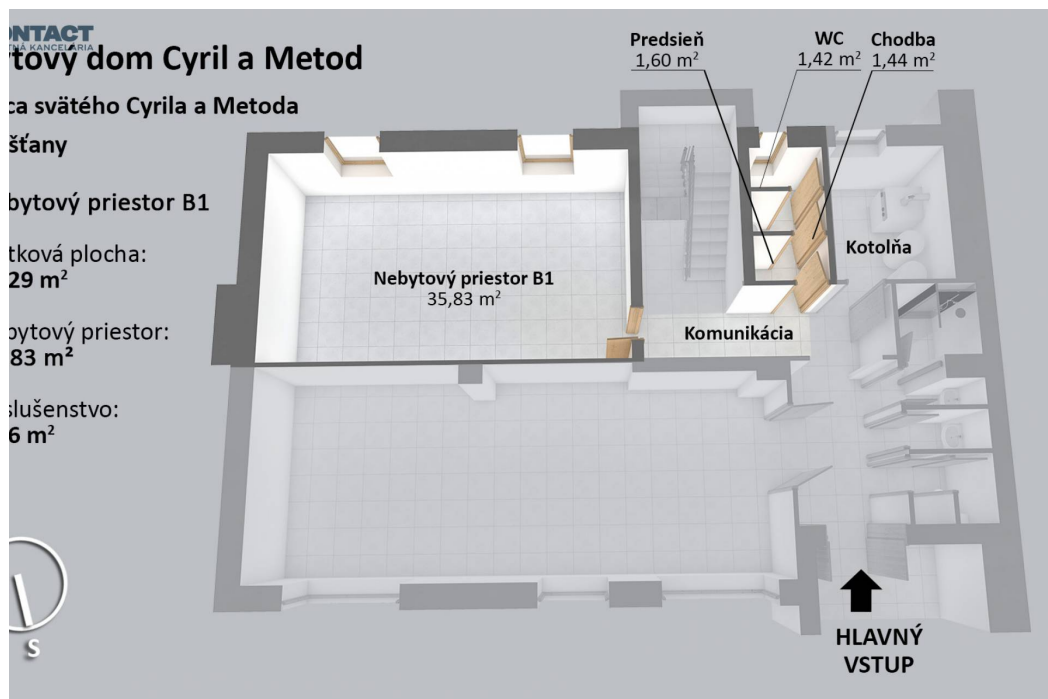

Nebytový priestor so zázemím v širšom centre

Kancelárie Piešťany, Cyrila a Metoda

61.600,- €

Marcela Bartovicová, RSc.

maklér, konateľ

0918612983

bartovicova@abcontact.sk

Podrobné informácie

Celková rozloha	40,29m²
Podlahová/úžitk. plocha	40,29m²
Poschodie	prízemie
Počet poschodí	2
Počet izieb	1
Typ	predaj
Vlastníctvo	firémne
Stav	úplne prerobený
Status	rezervované
Parkovanie	vonkajšie
Zariadenie	čiastočne
Zateplený objekt	áno
Bezbariérový prístup	áno
Okná	plastové

Popis nehnuteľnosti

Prebieha kolaudácia.

Nebytový priestor B1 sa nachádza na prízemí budovy "Rezidencie Cyrila a Metoda".

Výmery:

- nebytový priestor 35,83 m²
- predsieň 1,60 m²
- chodba 1,44 m²
- toaleta 1,42 m²
- celková plocha so zázemím 40,29 m²

Vykurovanie priestoru je zabezpečené z kotolne na prízemí, pričom na radiátoroch v priestore budú umiestnené pomerové merače tepla. Teplú vodu zabezpečuje bojler so zásobníkom.

Orientácia okien - juh.

Za budovou je vybudované parkovisko so 7 parkovacími miestami. Od vstupu bude uzatvorené elektrickou rampou. Cena parkovacieho státia je 8 000 € vrátane DPH (možnosť odpočtu DPH).