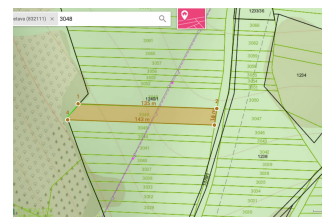

Predaj: rekreačný pozemok v Lietave pod hradom.

Rekreačné pozemky Lietava,

38.000,- €
vrátane provízie

Ing. Gerlinda Bérešová
Senior maklér

+421903555961
beresova@reality-rent.sk

Podrobné informácie

Rozloha pozemku	2421m²
Typ	predaj
Vlastníctvo	osobné
Status	aktívne
Odvoz odpadu	nie
Voda	nie
El. napätie	230/400V
Plyn	nie
Kanalizácia	nie
Internet	nie
Inžinierske siete	nie
Káblová televízia	nie
Terén	mierny svah
Prístupová cesta	asfaltová cesta

Popis nehnuteľnosti

1. Reality Rent Vám ponúka na predaj pozemok v Lietave (okres Žilina) pod Lietavským hradom. Pozemok má výmeru 2421m², šírku 16-17m, dĺžku cca 140m. Je mierne svahovitý, prístupová cesta asfaltová, posledný úsek poľná, kamenistá. Elektrina v dosahu. Možnosť využitia: vzhľadom na pripravovanú zmenu územného plánu obce Lietava a návrhu p. starostu zaradiť toto územie (vrátane inzerovaného pozemku) do zóny určenej na rekreáciu, bude tu možná výstavba rekreačných chát. Lokalita ponúka krásny výhľad na Lietavský hrad. Cena: 38.000,-eur.

V prípade záujmu volajte: 0903 555 961, mail: beresova@reality-rent.sk

1. Reality Rent, s.r.o.
J. M. Hurbana 30
010 01 Žilina
www.reality-rent.sk

generované realitným softvérom backOFFICE®