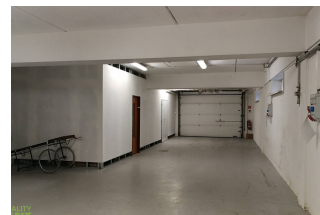

Prenájom: Skladový priestor v Žiline na Bulvári 120 m2

Sklady a haly Žilina, Tomáša Ružičku

550,- €/mes.
vrátane provízie, +DPH

Andrea Smetanová
Senior maklér

+421905808814
smetanova@reality-rent.sk

Podrobné informácie

Celková rozloha	120m²
Podlahová/úžitk. plocha	120m²
Typ	prenájom
Vlastníctvo	firmitné
Status	aktívne
Voda	verejný vodovod
El. napätie	230/400V
Plyn	áno
Kanalizácia	áno
Parkovanie	vlastné vyhradené
Inžinierske siete	áno
Postavené z	tehla
Zateplený objekt	áno
Energetický certifikát	nie
Prístupová cesta	asfaltová cesta

Popis nehnuteľnosti

1.Reality Rent Vám ponúka na prenájom skladový priestor v suteréne administratívnej budovy v Žiline na Bulvári. Priestor má celkovú výmeru 120 m², vstup z dvora. Možnosť vjazdu do priestoru dodávkami. Sklad je suchý, vykurovaný, napojený na elektriku, voda-výlevka. Vhodný na skladovanie balíkov, archív atd'. K cene nájmu sa pripočítava DPH a energie. Majiteľ požaduje depozit vo výške 1-mesačného nájmu. Voľný ihneď! Energetický certifikát na nehnuteľnosť vypracovaný nebol. V prípade záujmu volajte : 0905/ 808 814

1. Reality Rent, s.r.o.
J. M. Hurbana 30
010 01 Žilina
www.reality-rent.sk

generované realitným softvérom backOFFICE®