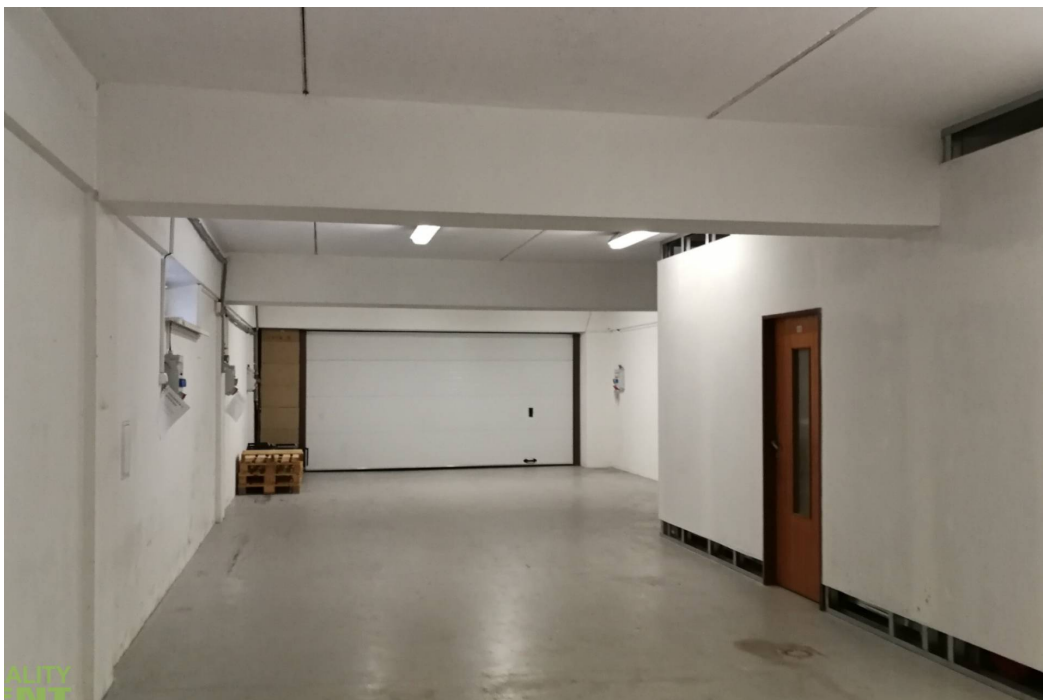

Prenájom: Skladový priestor v Žiline na Bulvári 120 m2

Sklady a haly Žilina, Tomáša Ružičku

550,- €/mes.
vrátane provízie, +DPH

Andrea Smetanová
Senior maklér

+421905808814
smetanova@reality-rent.sk

Podrobné informácie

Celková rozloha	120m²
Podlahová/úžitk. plocha	120m²
Typ	prenájom
Vlastníctvo	firmitné
Status	aktívne
Voda	verejný vodovod
El. napätie	230/400V
Plyn	áno
Kanalizácia	áno
Parkovanie	vlastné vyhradené
Inžinierske siete	áno
Postavené z	tehla
Zateplený objekt	áno
Energetický certifikát	nie
Prístupová cesta	asfaltová cesta

Popis nehnuteľnosti

1.Reality Rent Vám ponúka na prenájom skladový priestor v suteréne administratívnej budovy v Žiline na Bulvári. Priestor má celkovú výmeru 120 m², vstup z dvora. Možnosť vjazdu do priestoru dodávkami. Sklad je suchý, vykurovaný, napojený na elektriku, voda-výlevka. Vhodný na skladovanie balíkov, archív atd'. K cene nájmu sa pripočítava DPH a energie. Majiteľ požaduje depozit vo výške 1-mesačného nájmu. Voľný ihneď! Energetický certifikát na nehnuteľnosť vypracovaný nebol. V prípade záujmu volajte : 0905/ 808 814

1. Reality Rent, s.r.o.
J. M. Hurbana 30
010 01 Žilina
www.reality-rent.sk

generované realitným softvérom backOFFICE®