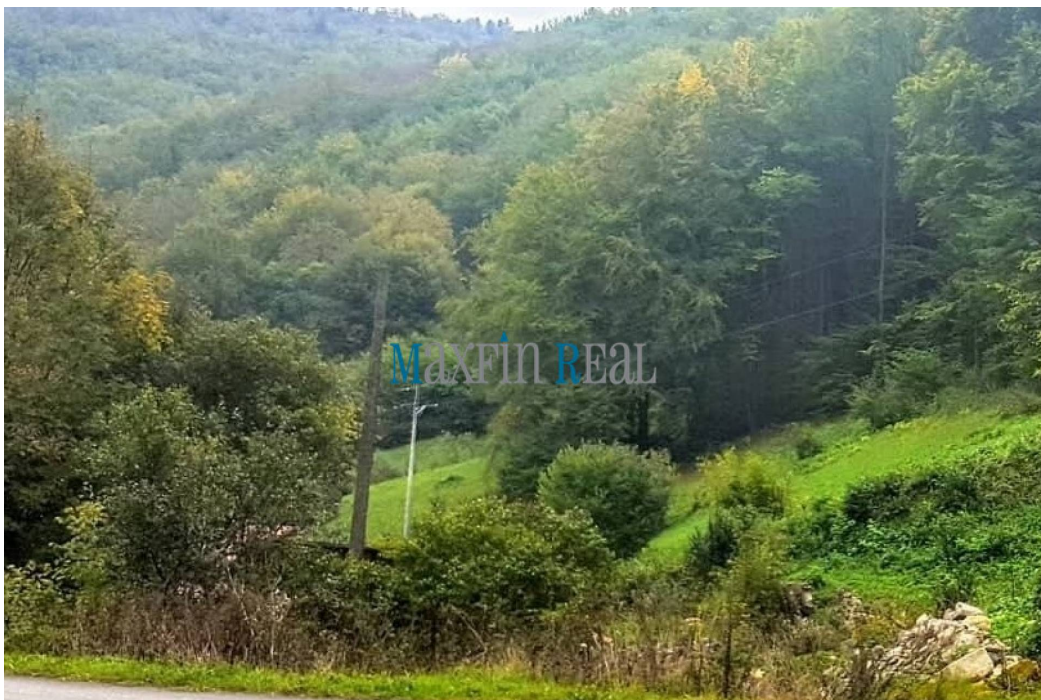

MAXFIN REAL na predaj stavebný pozemok v Novej Bani - Stará Huta

Pozemky - bývanie Nová Baňa, Hlavná

27.000,- €
vrátane provízie

Martina Chlebcová
Realitný maklér

0948414282
martina.chlebcova@maxfinreal.sk

Podrobné informácie

Rozloha pozemku	4565m²
Typ	predaj
Vlastníctvo	osobné
Status	aktívne
Voda	verejný vodovod
El. napätie	230/400V
Inžinierske siete	blízko
Terén	svahovitý
Prístupová cesta	neupravená cesta

Popis nehnuteľnosti

Ponúkame Vám na predaj stavebný pozemok v krásnej lokalite Nová Baňa, Stará Huta.

Pozemok o rozlohe 4565 m² (z toho určený ako stavebný pozemok je 4000m²) je situovaný na svahovitom pozemku pod lesom s prístupovou cestou kúsok od asphaltovej cesty priamo v obci. Na pozemku sa nachádza obecný vodovod a električka v dosahu. Pozemok je vhodný na stavbu rodinného domu, chaty a podobne. Prostredie ponúka krásne a tiché bývanie, alebo rekreačné účely v blízkosti lyžiarskeho strediska, vodopád, turistika.

Cena 27000 €

V cene je zahrnutý kompletný realitný aj právny servis a poplatky spojené s prevodom nehnuteľnosti.

Bližšie informácie na t.č.