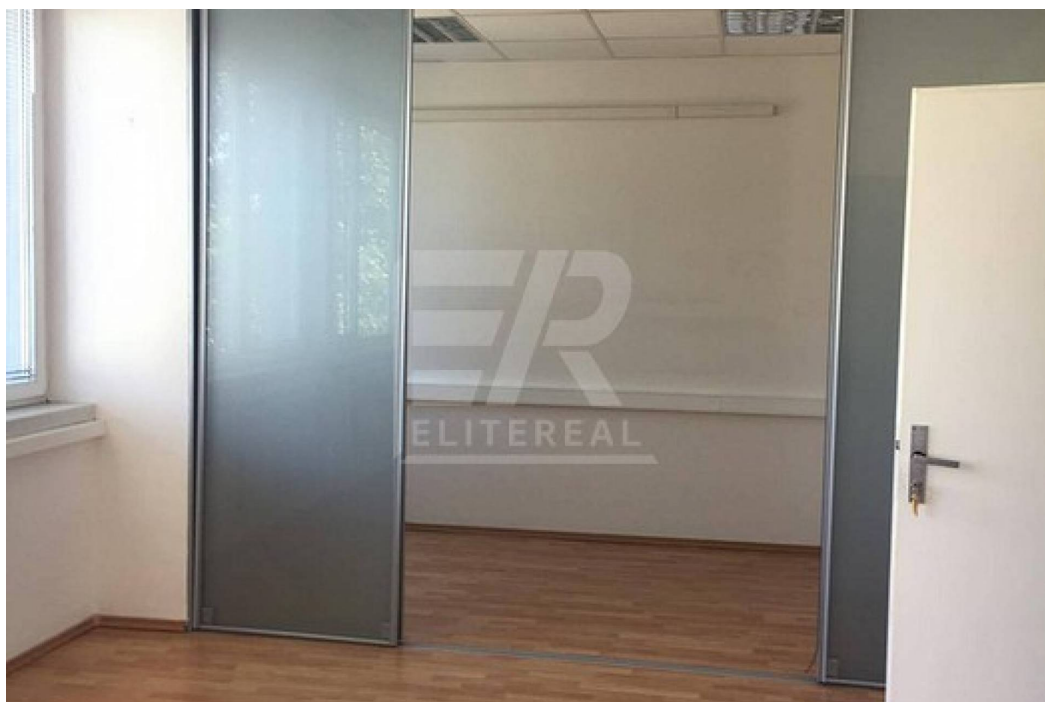

MLYNSKÉ NIVY- kancelária s klimatizáciou po rekonštrukcii - RUŽINOV

Kancelárie Bratislava - Ružinov, Mlynské nivy

12,- €/m2

ELITEREAL s. r. o.

+421 944 446 333

elitereal@elitereal.sk

Podrobné informácie

Celková rozloha	30m ²
Podlahová/úžitk. plocha	30m ²
Poschodie	2
Počet poschodí	3
Počet izieb	1
Typ	prenájom
Vlastníctvo	firémné
Stav	po rekonštrukcii
Status	aktívne
Internet	lokálny poskytovateľ
Výťah	nie
Zariadenie	nezariadený
Klimatizácia	áno
Okná	plastové

Popis nehnuteľnosti

Na prenájom zrekonštruovaná nezariadená kancelária v administratívnej budove na ul. Mlynské nivy - Bratislava II - Ružinov o výmere 30 m² na 2/3 p. bez výťahu.

Vybavenie: klimatizácia, štruktúrovaná kabeláž, plávajúce laminátové podlahy, otvárateľné plastové okná, radiátory, nová maľovka