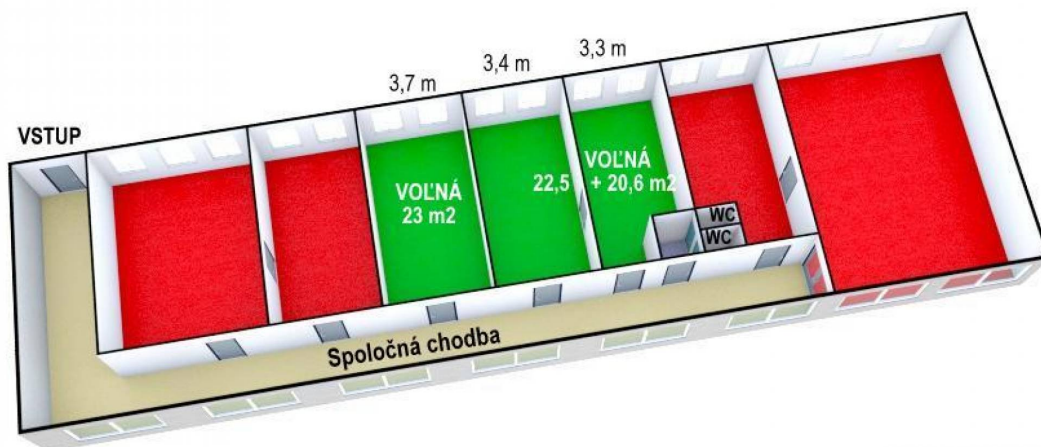

PRENÁJOM - 2 x Kancelária 23 + 43 m² - Jesenná, Prešov

Kancelárie Prešov, Jesenná

PROFI REALITY
SABOL
...meníme sny na realitu

WWW

5,- €/m²/mes.

vrátane provízie

Vladimír Sabol

Senior realitný obchodník / manažér

0940708291

info@profirealitiesabol.sk

Podrobné informácie

Celková rozloha	66m²
Podlahová/úžitk. plocha	66m²
Typ	prenájom
Vlastníctvo	firmitné
Stav	úplne prerobený
Status	aktívne

Popis nehnuteľnosti

PROFI REALITY SABOL exkluzívne ponúka na prenájom **KANCELÁRIE vo výmere 23 m² a 43 m²** nachádzajúce sa na ulici Jesennej v Prešove. Aktuálne sú kancelárie voľné.

Popis priestoru:

Celkom 2 kancelárie o rôznych výmerách so spoločným dámy / páni WC na chodbe. Rozmery - vid' pôdorys.
- Kancelárie sa nachádzajú na 1. poschodí
- parkovanie nájomcu pred objektom, zamestnanci pred areálom - zahrnuté v cene nájmu
- celý areál je monitorovaný kamerovým systémom a prístupný 24/7

Poloha objektu - dostupnosť

- ulica Jesenná, Prešov
- hneď pri diaľnici D1 smer Košice
- Zastávka MHD neďaleko objektu

CENA za prenájom LEN 5,-€ / m² mesiac vrátane kompletných energií a parkovania !!! (vlastník DPH neúčtuje)

Pre bližšie informácie nás kontaktujte na **0940 708 291** alebo **info@profirealitiesabol.sk**

ID: SV45PRSKONEX

PROFI REALITY SABOL, s.r.o.
Budovateľská 63
080 01 Prešov
www.profirealitiesabol.sk