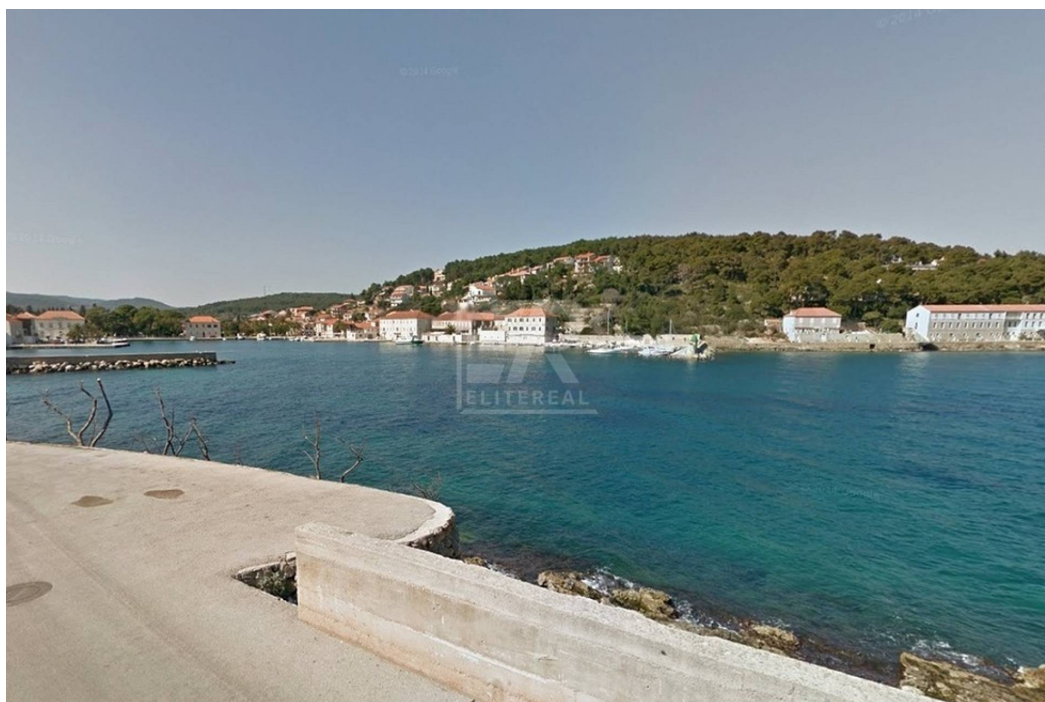

OSTROV HVAR - stavebný pozemok v obci JELSA

Pozemky - bývanie ,

WWW

300,- €/m²

ELITEREAL s. r. o.

+421 944 446 333

elitereal@elitereal.sk

Podrobné informácie

Rozloha pozemku	12000m²
Typ	predaj
Status	aktívne

Popis nehnuteľnosti

Na predaj stavebný pozemok o výmere 12.000 m², ktorý je rozdelený na parcely.

Pozemok sa nachádza na ostrove Hvar, v obci Jelsa, CHORVÁTSKO.

Možnosť výstavby 12 víl s bazénmi, ktoré sú už zakomponované v územnom pláne, plus plážový objekt pri mori.

Kompletná infraštruktúra je privedená až k parcele (voda, električka, telefón, kanalizácia).

Prekrásna zátoka a pláž v urbanistickej časti v obci Jelsa.

Uvedená cena je za m².

3% AGENTÚRNA PROVÍZIA NIE JE ZAHRNUTÁ V CENE!

Viac informácií Vám radi poskytneme na dole uvedených telefónnych číslach.

Celú našu aktuálnu ponuku nehnuteľností nájdete na našej webovej stránke www.elitereal.sk.

ELITEREAL s. r. o.
Klemensova 11
811 09 Bratislava
www.elitereal.sk

generované realitným softvérom backOFFICE®