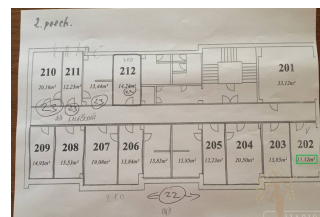

Kancelárie na prenájom

Kancelárie Dolný Kubín,

6,- €/m²

Bibiána Rusnáková
majiteľka/realitný maklér

0902852180
info@habibi.sk

Podrobné informácie

Celková rozloha	20.5m ²
Typ	prenájom
Vlastníctvo	družstevné
Status	aktívne
Výťah	áno
Parkovanie	áno

Popis nehnuteľnosti

Ponuka kancelárskych priestorov v Dolnom Kubíne, ul. J. Ťatliaka (budova Národného frontu) - výhľad cesta. Priestory o výmere 13,84m² - 20,50m². Cena nájmu je 6€/m² s DPH vrátane energií. Voľne priestory po tel.dohovore alebo mailom, prípadne osobne, pôdorys na foto sedí, voľné priestory sa menia. Budova sa zamyká- vrátnik, výťah, WC muži, ženy na chodbe. Budova nemá energetický certifikát.