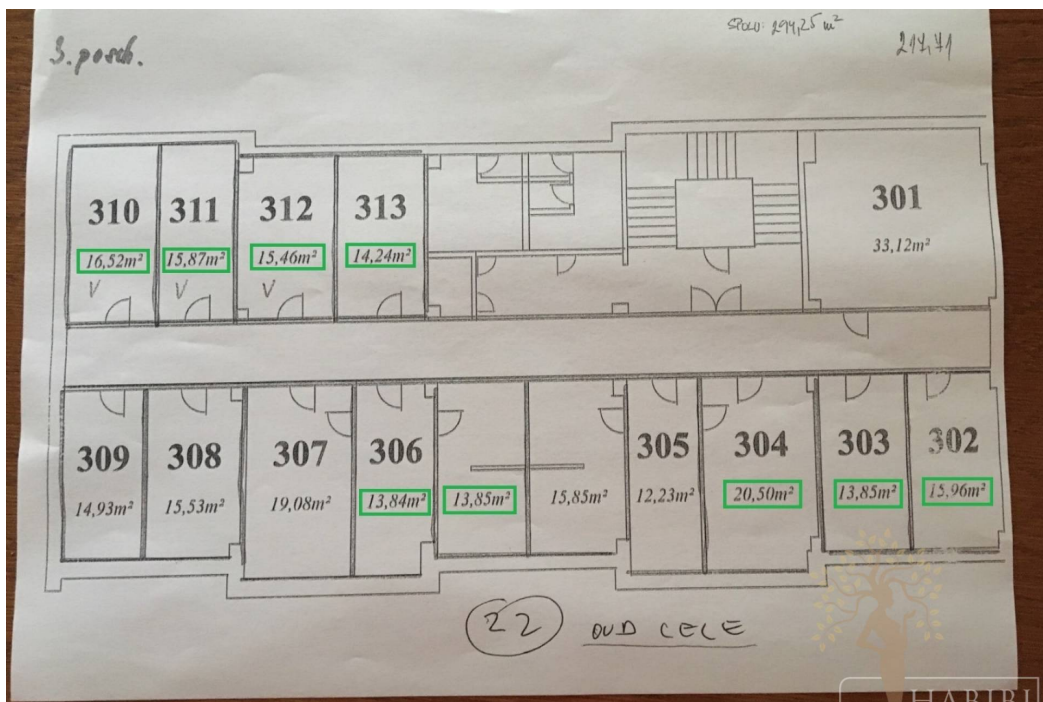

Kancelárie na prenájom

Kancelárie Dolný Kubín,

5,- €/m²

Bibiána Buganová
majiteľka/realitný maklér

0902852180
info@habibi.sk

Podrobné informácie

Celková rozloha	20,5m ²
Typ	prenájom
Vlastníctvo	družstevné
Status	aktívne
Výťah	áno
Parkovanie	áno

Popis nehnuteľnosti

Ponuka kancelárskych priestorov v Dolnom Kubíne, ul. J. Ťatliaka (budova Národného frontu) - výhľad cesta. Priestory o výmere 13,84m² - 20,50m². Cena nájmu je 5€/m² bez DPH vrátane energií. Budova je zamykaná - vrátnik, výťah, WC muži, ženy na chodbe.