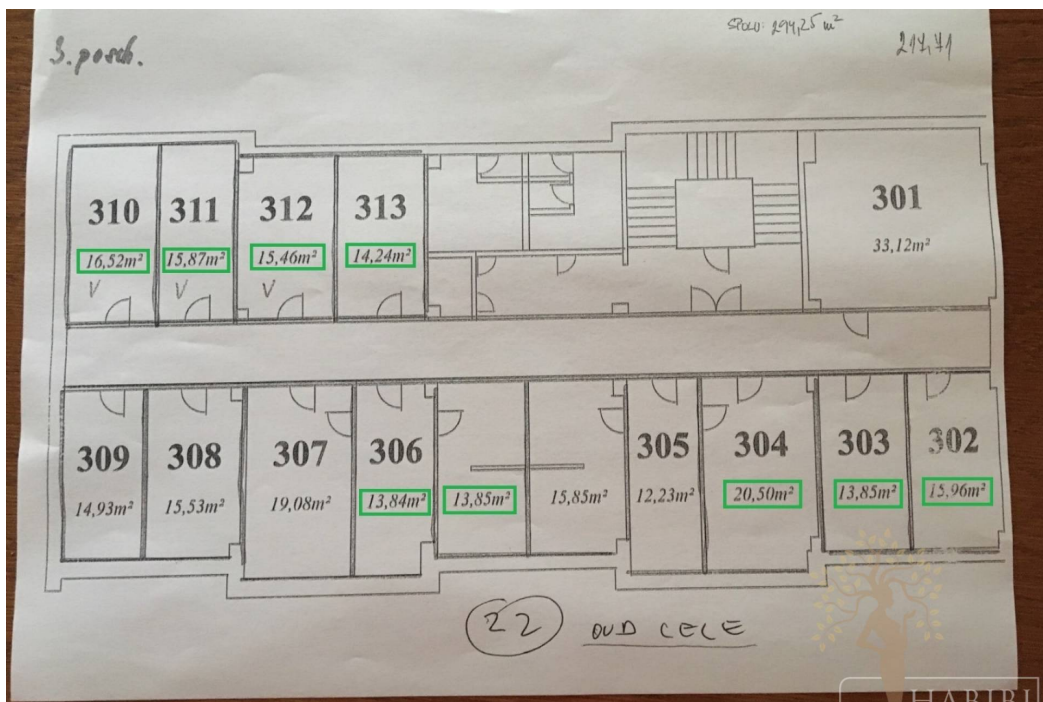

Kancelárie na prenájom

Kancelárie Dolný Kubín,

5,- €/m²

Bibiána Buganová
majiteľka/realitný maklér

0902852180
info@habibi.sk

Podrobné informácie

Celková rozloha	20.5m ²
Typ	prenájom
Vlastníctvo	družstevné
Status	aktívne
Výťah	áno
Parkovanie	áno

Popis nehnuteľnosti

Ponuka kancelárskych priestorov v Dolnom Kubíne, ul. J. Ťatliaka (budova Národného frontu) - výhľad cesta. Priestory o výmere 13,84m² - 20,50m². Cena nájmu je 5€/m² vrátane energií. Volne priestory po tel.dohovore alebo mailom, prípadne osobne, pôdorys na foto sedí, voľné priestory sa menia. Budova sa zamyká- vrátnik, výťah, WC muži, ženy na chodbe. Budova nemá energetický certifikát.