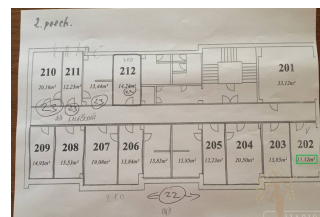

Kancelárie na prenájom

Kancelárie Dolný Kubín,

5,- €/m²

Bibiána Buganová
majiteľka/realitný maklér

0902852180
info@habibi.sk

Podrobné informácie

Celková rozloha	20,5m ²
Typ	prenájom
Vlastníctvo	družstevné
Status	aktívne
Výťah	áno
Parkovanie	áno

Popis nehnuteľnosti

Ponuka kancelárskych priestorov v Dolnom Kubíne, ul. J. Ťatliaka (budova Národného frontu) - výhľad cesta. Priestory o výmere 13,84m² - 20,50m². Cena nájmu je 5€/m² bez DPH vrátane energií. Budova je zamykaná - vrátnik, výťah, WC muži, ženy na chodbe.