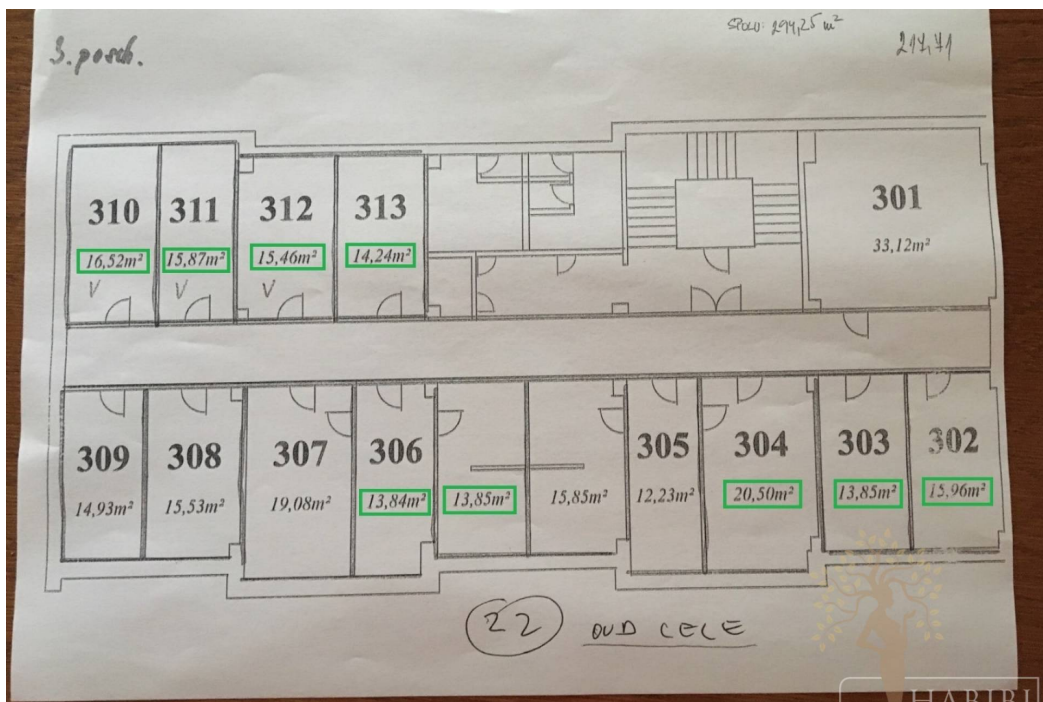

Kancelárie na prenájom

Kancelárie Dolný Kubín,

6,- €/m²

Bibiána Rusnáková
majiteľka/realitný maklér

0902852180
info@habibi.sk

Podrobné informácie

Celková rozloha	20.5m ²
Typ	prenájom
Vlastníctvo	družstevné
Status	aktívne
Výťah	áno
Parkovanie	áno

Popis nehnuteľnosti

Ponuka kancelárskych priestorov v Dolnom Kubíne, ul. J. Ťatliaka (budova Národného frontu) - výhľad cesta. Priestory o výmere 13,84m² - 20,50m². Cena nájmu je 6€/m² s DPH vrátane energií. Voľne priestory po tel.dohovore alebo mailom, prípadne osobne, pôdorys na foto sedí, voľné priestory sa menia. Budova sa zamyká- vrátnik, výťah, WC muži, ženy na chodbe. Budova nemá energetický certifikát.