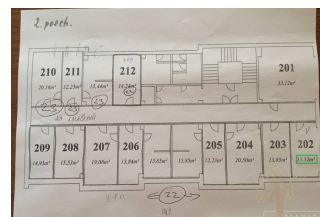

Kancelárie na prenájom

Kancelárie Dolný Kubín,

5,- €/m²

Bibiána Buganová
majiteľka/realitný maklér

0902852180
info@habibi.sk

Podrobné informácie

Celková rozloha	20.5m ²
Typ	prenájom
Vlastníctvo	družstevné
Status	aktívne
Výťah	áno
Parkovanie	áno

Popis nehnuteľnosti

Ponuka kancelárskych priestorov v Dolnom Kubíne, ul. J. Ťatliaka (budova Národného frontu) - výhľad cesta. Priestory o výmere 13,84m² - 20,50m². Cena nájmu je 5€/m² vrátane energií. Volne priestory po tel.dohovore alebo mailom, prípadne osobne, pôdorys na foto sedí, voľné priestory sa menia. Budova sa zamyká- vrátnik, výťah, WC muži, ženy na chodbe. Budova nemá energetický certifikát.