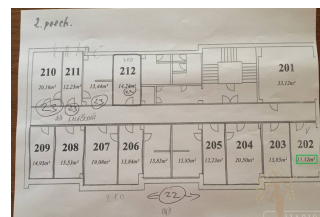

Kancelárie na prenájom

Kancelárie Dolný Kubín,

5,- €/m²

Bibiána Buganová
majiteľka/realitný maklér

0902852180
info@habibi.sk

Podrobné informácie

Celková rozloha	20.5m ²
Typ	prenájom
Vlastníctvo	družstevné
Status	aktívne
Výťah	áno
Parkovanie	áno

Popis nehnuteľnosti

Ponuka kancelárskych priestorov v Dolnom Kubíne, ul. J. Ťatliaka (budova Národného frontu) - výhľad cesta. Priestory o výmere 13,84m² - 20,50m². Cena nájmu je 5€/m² bez DPH vrátane energií. Budova je zamykaná - vrátnik, výťah, WC muži, ženy na chodbe.