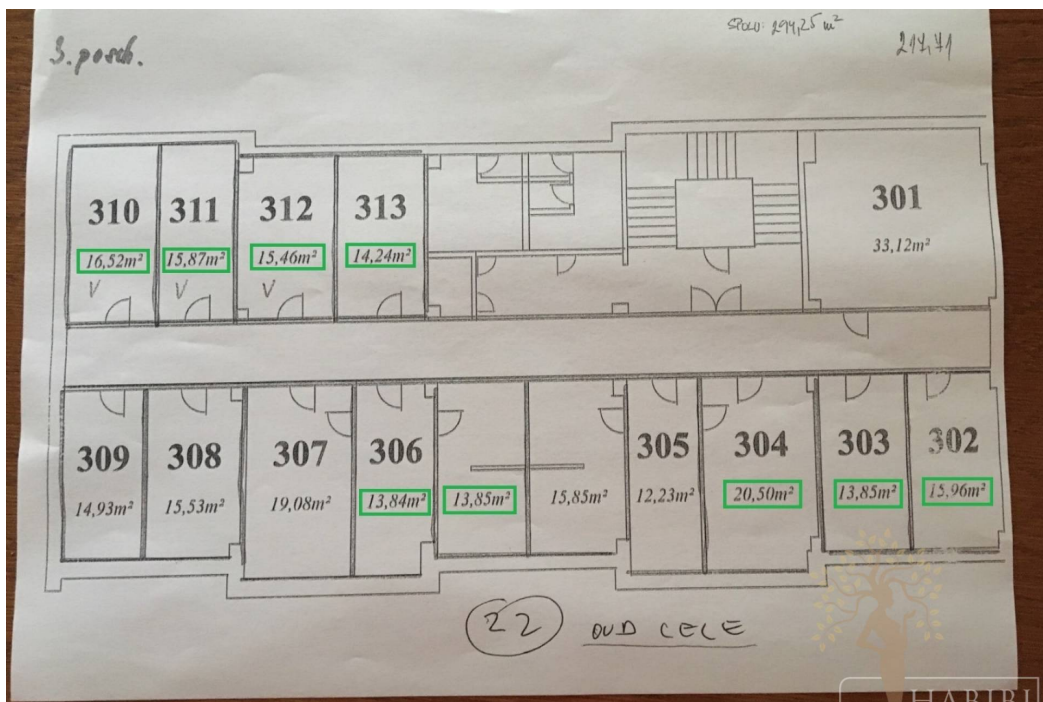

Kancelárie na prenájom

Kancelárie Dolný Kubín,

5,- €/m²

Bibiána Buganová
majiteľka/realitný maklér

0902852180
info@habibi.sk

Podrobné informácie

Celková rozloha	20.5m ²
Typ	prenájom
Vlastníctvo	družstevné
Status	aktívne
Výťah	áno
Parkovanie	áno

Popis nehnuteľnosti

Ponuka kancelárskych priestorov v Dolnom Kubíne, ul. J. Ťatliaka (budova Národného frontu) - výhľad cesta. Priestory o výmere 13,84m² - 20,50m². Cena nájmu je 5€/m² bez DPH vrátane energií. Budova je zamykaná - vrátnik, výťah, WC muži, ženy na chodbe.