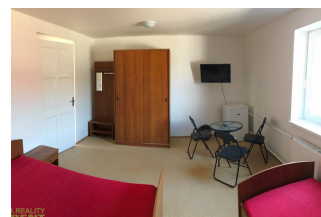

Prenájom: Ubytovacie kapacity pre robotníkov pre max.33 osôb

Rodinný dom Žilina, Bratislavská

7.000,- €
+DPH

Andrea Smetanová
maklér

+421905808814
smetanova@reality-rent.sk

Podrobné informácie

Rozloha pozemku	1177m²
Podlahová/úžitk. plocha	435m²
Počet poschodí	3
Typ	prenájom
Stav	úplne prerobený
Status	aktívne
Kúpeľňa	áno
Parkovanie	áno
Postavené z	tehla
Zariadenie	zariadený
Zateplený objekt	áno
Strecha	po rekonštrukcii
Káblová televízia	áno
Bezbariérový prístup	nie
Okná	plastové
Terén	rovina

Popis nehnuteľnosti

1.Reality Rent ponúka firmám a personálnym agentúram do prenájmu dvojdom na Bratislavskej ulici v Žiline. Ide o dva rodinné domy, ktoré majú spoločný dvor a vstup do dvora cez veľkú kovovú bránu. Objekt prešiel kompletnou rekonštrukciou a úpravami, aby plnohodnotne spĺňal požiadavky pre ubytovanie veľkého počtu robotníkov, s maximálnou kapacitou 33 osôb. Na prvom nadzemnom podlaží sa nachádzajú izby pre 3-4 osoby aj so zariadením, vrátane chladničky a televízneho prijímača (TV programy slovenské, české a tiež niekoľkých v ruskom jazyku), spoločné sociálne zariadenia na chodbe, sprchové kúty, toalety, kuchynské kútky s možnosťou prípravy jedla.

1. Reality Rent, s.r.o.
J. M. Hurbana 30
010 01 Žilina
www.reality-rent.sk

generované realitným softvérom backOFFICE®