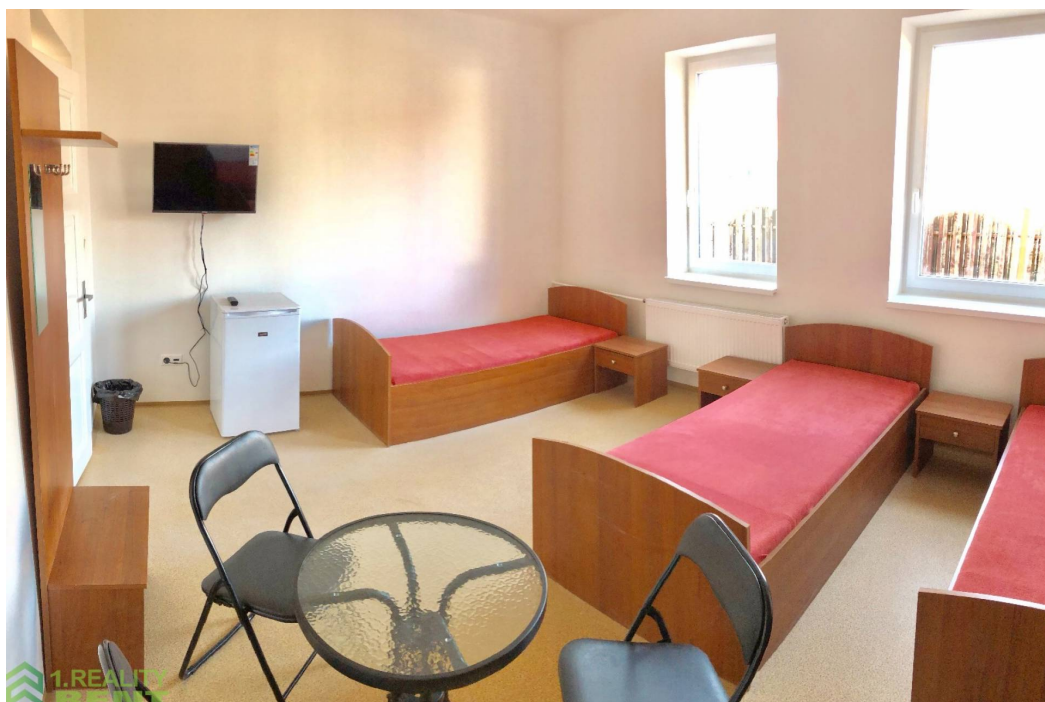

Prenájom: Ubytovacie kapacity pre robotníkov pre max.33 osôb

Rodinný dom Žilina, Bratislavská

7.000,- €
+DPH

Andrea Smetanová
maklér

+421905808814
smetanova@reality-rent.sk

Podrobné informácie

Rozloha pozemku	1177m²
Podlahová/úžitk. plocha	435m²
Počet poschodí	3
Typ	prenájom
Stav	úplne prerobený
Status	aktívne
Kúpeľňa	áno
Parkovanie	áno
Postavené z	tehla
Zariadenie	zariadený
Zateplený objekt	áno
Strecha	po rekonštrukcii
Káblová televízia	áno
Bezbariérový prístup	nie
Okná	plastové
Terén	rovina

Popis nehnuteľnosti

1.Reality Rent ponúka firmám a personálnym agentúram do prenájmu dvojdom na Bratislavskej ulici v Žiline. Ide o dva rodinné domy, ktoré majú spoločný dvor a vstup do dvora cez veľkú kovovú bránu. Objekt prešiel kompletnou rekonštrukciou a úpravami, aby plnohodnotne spĺňal požiadavky pre ubytovanie veľkého počtu robotníkov, s maximálnou kapacitou 33 osôb. Na prvom nadzemnom podlaží sa nachádzajú izby pre 3-4 osoby aj so zariadením, vrátane chladničky a televízneho prijímača (TV programy slovenské, české a tiež niekoľkých v ruskom jazyku), spoločné sociálne zariadenia na chodbe, sprchové kúty, toalety, kuchynské kútky s možnosťou prípravy jedla.

1. Reality Rent, s.r.o.
J. M. Hurbana 30
010 01 Žilina
www.reality-rent.sk

generované realitným softvérom backOFFICE®