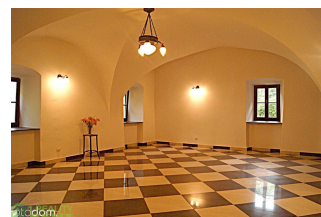

Predaj: Historický kaštieľ zo XVII.storočia v Krakowe

Hotely a penzióny Krakow,

Cena v RK €
vrátane provízie

Andrea Smetanová
maklér

+421905808814
smetanova@reality-rent.sk

Podrobné informácie

Celková rozloha	1757m²
Zastavaná plocha	200m²
Rozloha pozemku	1757m²
Podlahová/úžitk. plocha	450m²
Typ	predaj
Status	aktívne

Popis nehnuteľnosti

Ponúkame na predaj historický kaštieľ zo 17.-teho storočia v srdci Krakowa v Poľsku. Kaštieľ bol postavený v r. 1614. Situovaný je vo veľmi atraktívnej a modernej časti Krakowa. Ide o oblasť nachádzajúcu sa hneď vedľa Grunwaldzkiego mostu, na ktorom sa nachádza Kongresové centrum, tri moderné kancelárske budovy, a tri hotely vysokej kategórie. Kaštieľ má využiteľnú úžitkovú plochu približne 450 metrov² a pozemok s výmerou 1757 m². Vonkajšia časť budovy bola reštaurovaná pamiatkármi, interiér budovy si môže majiteľ prispôbiť podľa vlastných predstáv a potrieb. Súčasný majiteľ nedávno dôkladne zrekonštruoval budovu, vďaka tomu je štyristoročná historická budova v perfektnom stave.

1. Reality Rent, s.r.o.
J. M. Hurbana 30
010 01 Žilina
www.reality-rent.sk

generované realitným softvérom backOFFICE®