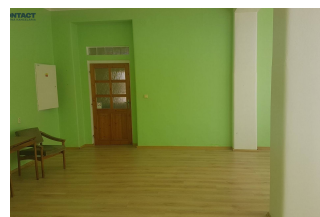

Priestranný nebytový priestor s kuchynkou a soc. zázemím

Kancelárie Piešťany, Winterova

495,- €/mes.

Yulia Stručková
realitný poradca

0944488631
struckova@abcontact.sk

Podrobné informácie

Celková rozloha	62m ²
Podlahová/úžitk. plocha	62m ²
Poschodie	prízemie
Typ	prenájom
Vlastníctvo	osobné
Status	aktívne
Zariadenie	nezariadený
Zateplený objekt	áno

Popis nehnuteľnosti

Ponúkame na prenájom priestor situovaný na prízemí bytového domu na Winterovej ulici v centre Piešťan s celkovou výmerou 62 m². Priestor je svetlý, vzdušný s priamym vchodom do budovy. Plastové okná, spoločné plynové kúrenie. Príslušenstvom je kuchynka a soc. zázemie s umývadlom a toaletou. Mesačný nájom je 495 € +100 €/energie (voda, kúrenie, elektrina, smeti).
Vhodné využitie: obchodné a kancelárske priestory.
Možnosť osadenia reklamnej tabule spoločnosti na fasádu domu a vchodovú bránu nehnuteľnosti.
Volné ihneď.