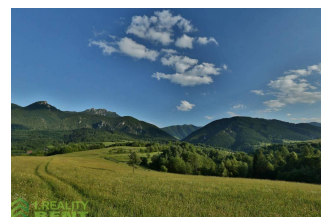

Znížená cena - pozemok 1346 m2 s výhľadom na Rozsutec - Terchová

Rekreačné pozemky Terchová, Huličiarovia

66.000,- €
vrátane provízie

Karol Vandlík, RSc.
konateľ

+421918632975
vandlik@reality-rent.sk

Podrobné informácie

Rozloha pozemku	1346m²
Typ	predaj
Vlastníctvo	osobné
Status	aktívne
Voda	studňa
El. napätie	230V
Plyn	nie
Kanalizácia	nie

Popis nehnuteľnosti

1. Reality Rent ponúka na predaj pozemok 1346 m2 s krásnym výhľadom na Rosutce v katastrálnom území obce Terchová. Pozemok bude určený na rekreačnú výstavbu a na obecnom úrade je podaná žiadosť o zmenu územného plánu. Pozemok sa nachádza v miernom svahu. Pozemok má rozmer cca 39m x 32m.
V prípade záujmu volajte na 0918/632975

1. Reality Rent, s.r.o.
J. M. Hurbana 30
010 01 Žilina
www.reality-rent.sk

generované realitným softvérom backOFFICE®