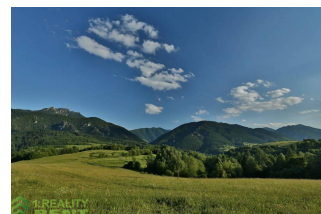

Znížená cena - pozemok 1346 m2 s výhľadom na Rozsutec - Terchová

Rekreačné pozemky Terchová, Huličiarovia

66.000,- €
vrátane provízie

Karol Vandlík, RSc.
konateľ

+421918632975
vandlik@reality-rent.sk

Podrobné informácie

Rozloha pozemku	1346m²
Typ	predaj
Vlastníctvo	osobné
Status	aktívne
Voda	studňa
El. napätie	230V
Plyn	nie
Kanalizácia	nie

Popis nehnuteľnosti

1. Reality Rent ponúka na predaj pozemok 1346 m2 s krásnym výhľadom na Rosutce v katastrálnom území obce Terchová. Pozemok bude určený na rekreačnú výstavbu a na obecnom úrade je podaná žiadosť o zmenu územného plánu. Pozemok sa nachádza v miernom svahu. Pozemok má rozmer cca 39m x 32m.
V prípade záujmu volajte na 0918/632975

1. Reality Rent, s.r.o.
J. M. Hurbana 30
010 01 Žilina
www.reality-rent.sk

generované realitným softvérom backOFFICE®