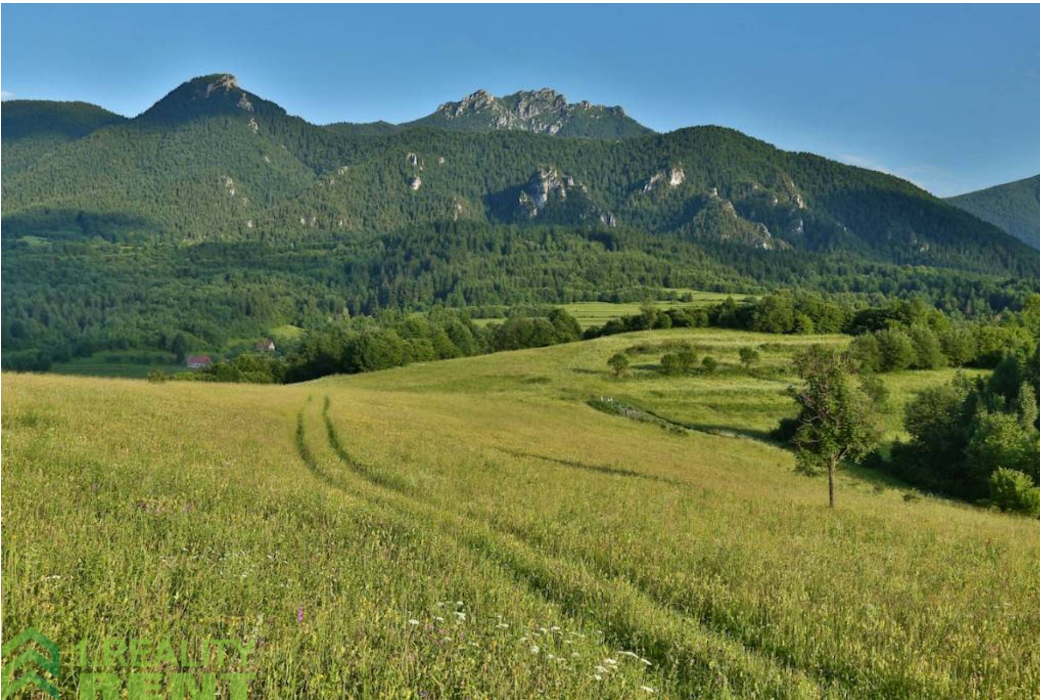

Znížená cena - pozemok 1346 m² s výhľadom na Rozsutec - Terchová

Rekreačné pozemky Terchová, Huličiarovia

46.900,- €
vrátane provízie

Karol Vandlík, RSc.
konateľ

+421918632975
vandlik@reality-rent.sk

Podrobné informácie

Rozloha pozemku	1346m²
Typ	predaj
Vlastníctvo	osobné
Status	zľava
Odvoz odpadu	nie
Voda	studňa
Plyn	nie
Kanalizácia	žumpa
Internet	nie
Inžinierske siete	nie
Káblová televízia	nie
Orientácia	západná
Terén	mierny svah
Prístupová cesta	neupravená cesta

Popis nehnuteľnosti

1. Reality Rent ponúka na predaj pozemok 1346 m² s krásnym výhľadom na Rosutce v katastrálnom území obce Terchová. Bod napojenia el. energie je vzdialený cca 250 m. Vodu si bude treba riešiť vrтанou studňou a kanalizáciu žumpou. Ku pozemku vedie nespevnená poľná cesta vo vlastníctve Slovenskej republiky. Majiteľ momentálne vybavuje stavebné povolenie na makadamovú cestu. Pozemok sa nachádza v miernom svahu. Pozemok má rozmer cca 39m x 32m. Pozemok bude určený na rekreačnú výstavbu a na obecnom úrade je podaná žiadosť o zmenu územného plánu. Pozemok ešte nie je stavebný. Momentálne sa jedna o výbornú investičnú príležitosť.

1. Reality Rent, s.r.o.
J. M. Hurbana 30
010 01 Žilina
www.reality-rent.sk

generované realitným softvérom backOFFICE®