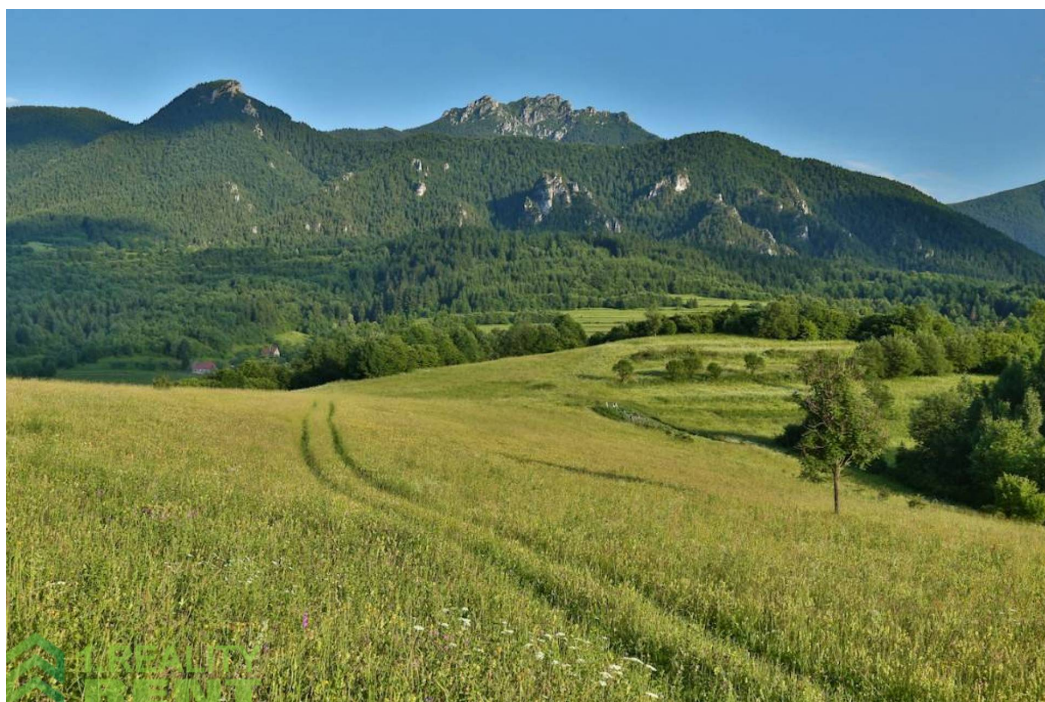

Znížená cena - pozemok 1346 m2 s výhľadom na Rozsutec - Terchová

Rekreačné pozemky Terchová, Huličiarovia

66.000,- €
vrátane provízie

Karol Vandlík, RSc.
konateľ

+421918632975
vandlik@reality-rent.sk

Podrobné informácie

Rozloha pozemku	1346m²
Typ	predaj
Vlastníctvo	osobné
Status	aktívne
Voda	studňa
El. napätie	230V
Plyn	nie
Kanalizácia	nie

Popis nehnuteľnosti

1. Reality Rent ponúka na predaj pozemok 1346 m2 s krásnym výhľadom na Rosutce v katastrálnom území obce Terchová. Pozemok bude určený na rekreačnú výstavbu a na obecnom úrade je podaná žiadosť o zmenu územného plánu. Pozemok sa nachádza v miernom svahu. Pozemok má rozmer cca 39m x 32m.
V prípade záujmu volajte na 0918/632975

1. Reality Rent, s.r.o.
J. M. Hurbana 30
010 01 Žilina
www.reality-rent.sk

generované realitným softvérom backOFFICE®