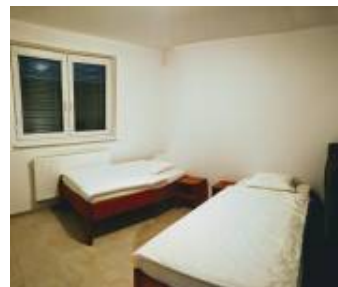

Lucia Rampachová
realitný maklér

Telefón: 0905 733 133
E-mail: lrampachova@maxxreality.sk