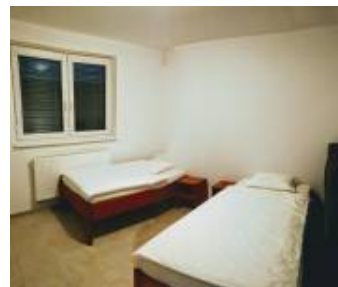

Lucia Rampachová
realitný maklér

Telefón: 0905 733 133

E-mail: lrampachova@maxxreality.sk