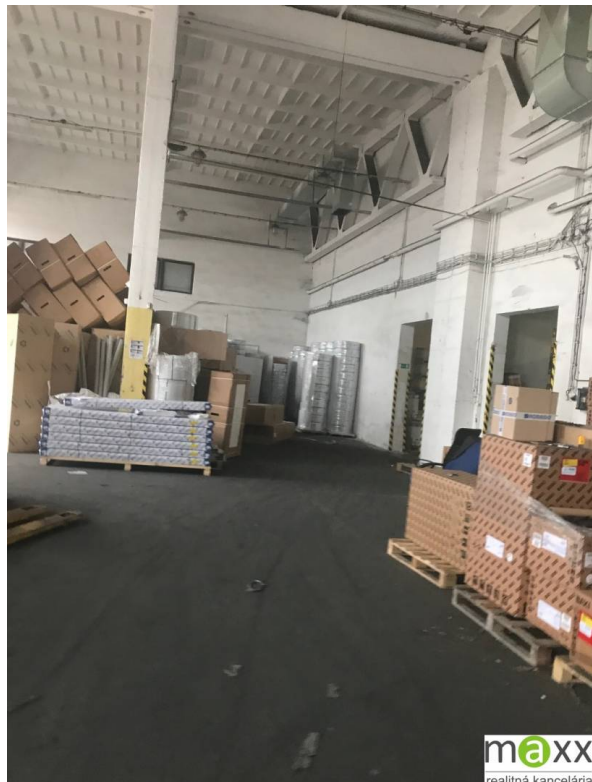

Prenájom haly v Trnave o rozlohe 2000 m²

4.800,- €

cena dohodou vrátane provízie

Sklady a haly Trnava
Skladová

Podrobné informácie:
Interné číslo: -164
Celková rozloha: 2900m²
Podlahová/úžitk. plocha:
2000m²
Typ: prenájom
Status: aktívne

Nakladka riešená rampou. K dispozícii sociálne zázemie a kancelárie.

Areál má veľmi dobré napojenie na obchvat.

Na pozemku sa nachádza aj železničná vlečka.

Treba vidieť.

Iveta Pajunková
asistent realitného predaja