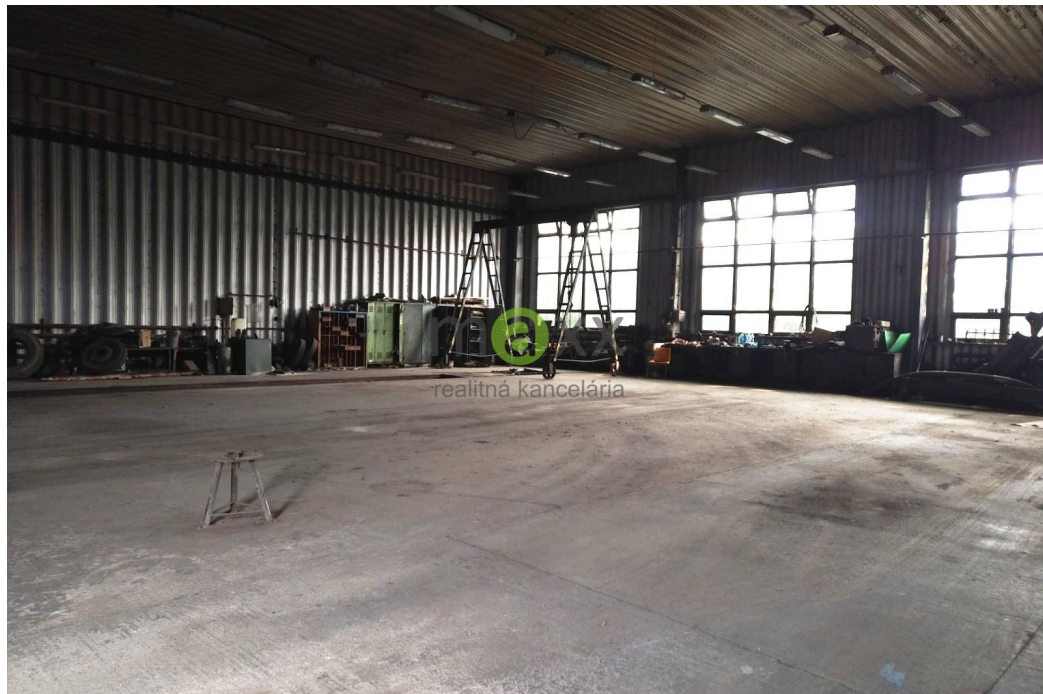

PREDAJ • SKLADOVÁ HALA-DIELŇA • 660 m² • ČLENENÁ • OKRES TRNAVA

160.000,- €

vrátane provízie +DPH

Sklady a haly Smolenice

Podrobné informácie:
Interné číslo: LR-136
Celková rozloha: 660m²
Typ: predaj
Status: aktívne

Spevnené a komunikačné plochy s možnosťou parkovania - dohodou - (nie sú súčasťou kúpnej ceny) až do výmery 3 200 m².

Možnosť vybudovania samostatného prístupu a oplotenia.

Lucia Rampachová
realitný maklér