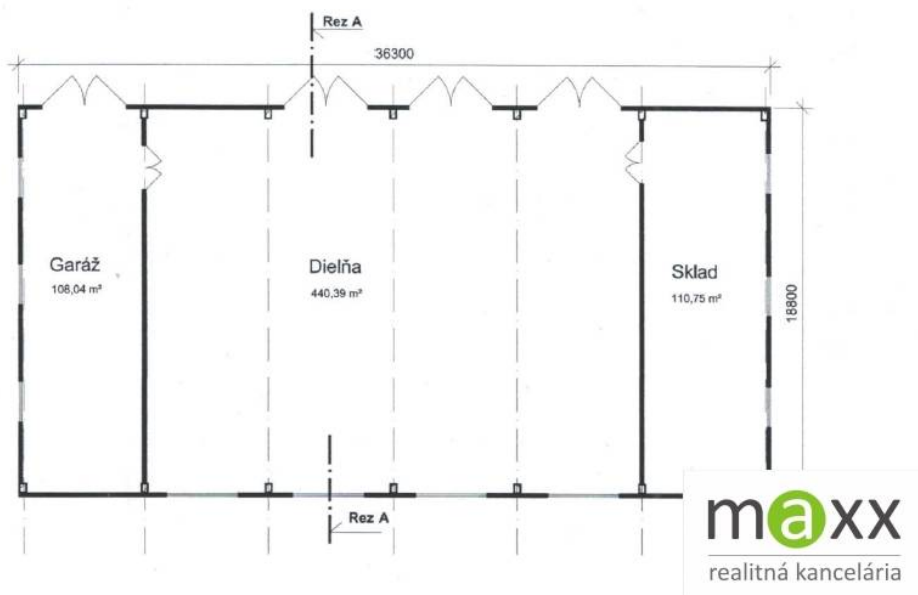

Sklad/dielňa s garážou a komunikačnou plochou**výhodná lokalita!

160.000,- €

vrátane provízie +DPH

Sklady a haly Smolenice

Podrobné informácie:
Interné číslo: LR-136
Celková rozloha: 682m²
Typ: predaj
Status: aktívne

maxx realitná kancelária, s.r.o.

Hlavná 3

917 01 Trnava

www.maxxreality.sk

Skladová hala v areály priemyselného závodu. Konštrukcia - plech - dvojité, izolovaná. Členená na skladovú časť a garáže.

Vstupné brány - 4x s rozmermi (š x v) v m - 3,8 x 3,9 m .

Podlaha - betón. Spevnené plochy s možnosťou parkovania, dohodou.

Vjazd do areálu cez stráženú vrátnicu - 24/7. Možnosť vybudovania samostatného prístupu a oplotenia.

Lucia Rampachová
realitný maklér

Telefón: 0905 733 133