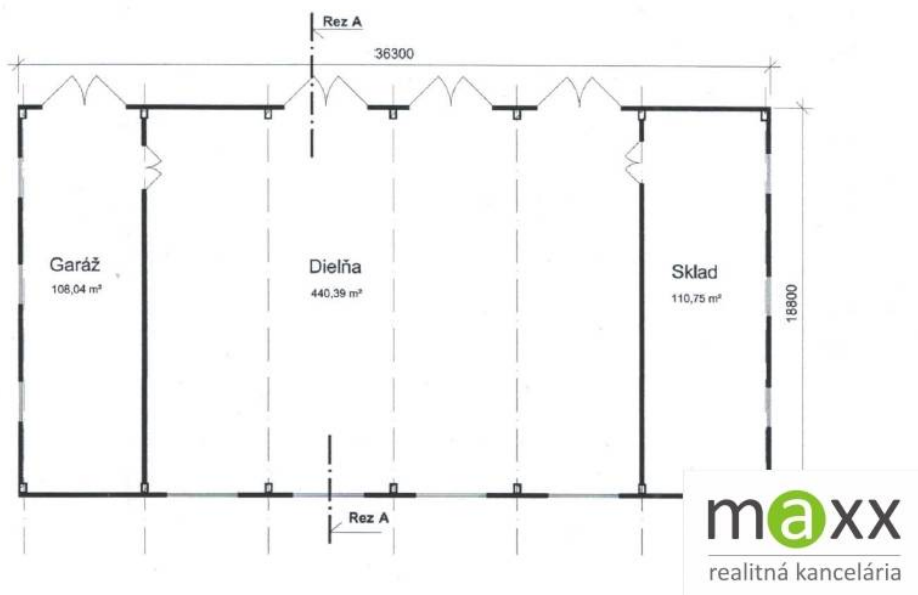

Sklad/dielňa s garážou a komunikačnou plochou**výhodná lokalita!

160.000,- €

vrátane provízie +DPH

Sklady a haly Smolenice

Podrobné informácie:
Interné číslo: LR-136
Celková rozloha: 682m²
Typ: predaj
Status: aktívne

Vstupné brány - 4x s rozmermi (š x v) v m - 3,8 x 3,9 m .

Podlaha - betón. Spevnené plochy s možnosťou parkovania, dohodou.

Vjazd do areálu cez stráženú vrátnicu - 24/7. Možnosť vybudovania samostatného prístupu a oplotenia.