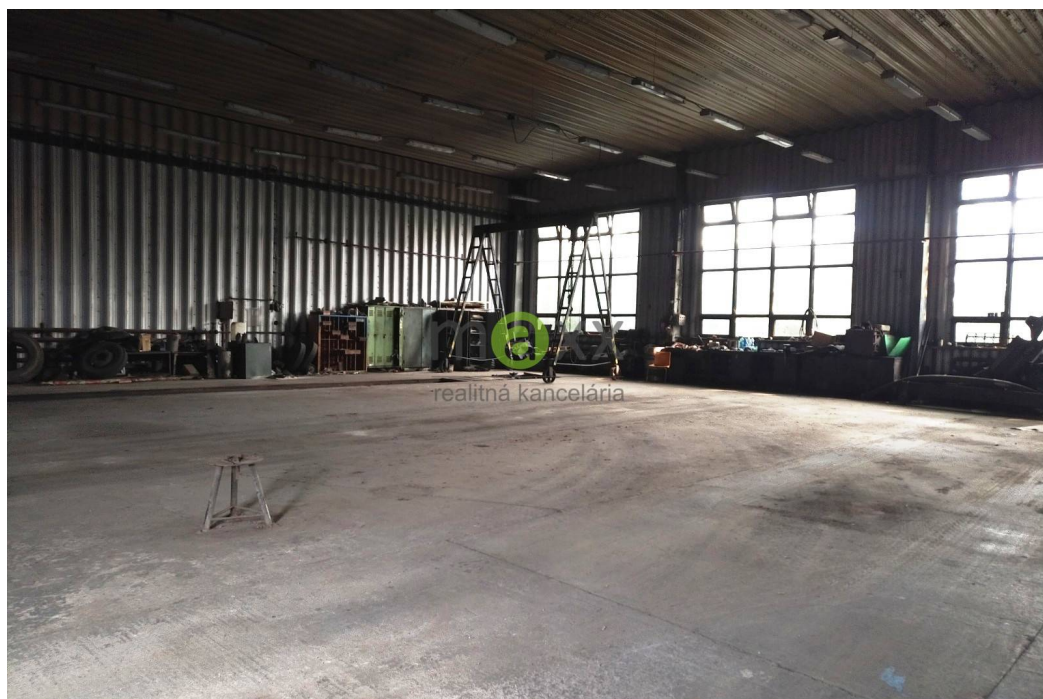

Výrobnno-skladová hala - dielňa, Smolenice

160.000,- €

Sklady a haly Smolenice

Podrobné informácie:
Interné číslo: LR-136
Celková rozloha: 660m²
Typ: predaj
Status: aktívne

maxx
realitná kancelária

maxx realitná kancelária, s.r.o.
Hlavná 2/3
917 01 Trnava
www.maxxreality.sk

Skladová hala v areáli priemyselného závodu. Konštrukcia - plech - dvojité, izolovaná.

Členená na skladovú časť a garáže. Vstupné brány - 4 x s rozmermi (šírka x výška) 3,8 x 3,9 m.

Podlaha - betón. Spevnené plochy s možnosťou parkovania , dohodou. Vjazd do areálu cez stráženú vrátnicu - 24/7. Možnosť vybudovania samostatného prístupu a oplotenia.

- Výmera haly (d x š x v) v m - 36,3 x 18,8 x 6,1
- Výmera pozemku, vrátane pozemku pod halou, je cca 3 800 m²

Ing. Michal Frídel
konateľ

Telefón: 0903 407 656
E-mail: mfridel@maxxreality.sk