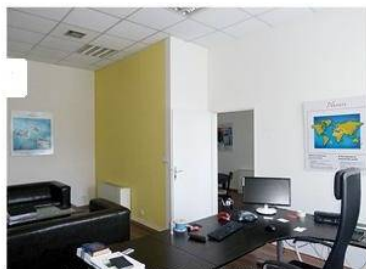

BRATISLAVA - prenájom kancelárskych priestorov

13,- €/m²/mes.

Kancelárie
Zochova

POPIS PRENAJÍMANÉHO PRIESTORU
Adresa: Zochova
Podlažie: 2. NP

LEGENDA PRENAJÍMANÉHO PRIESTORU NEXT

Č.M.	Názov miestnosti	Plocha / m²
2.14	Kancelária	35,40
2.15	Kancelária	20,14
Výmera spolu		55,54

SPOLOČNÉ PRIESTORY - ALIKVÓTNÁ ČASŤ

2.20	WC + predsieň
2.21	WC + predsieň
2.22	Kuchynka
4.23	Vstupná hala
Výmera spolu 10 m²	

PRENAJÍMANÝ PRIESTOR SPOLU 65,54 m²
(55,54 m² + 10 m²).