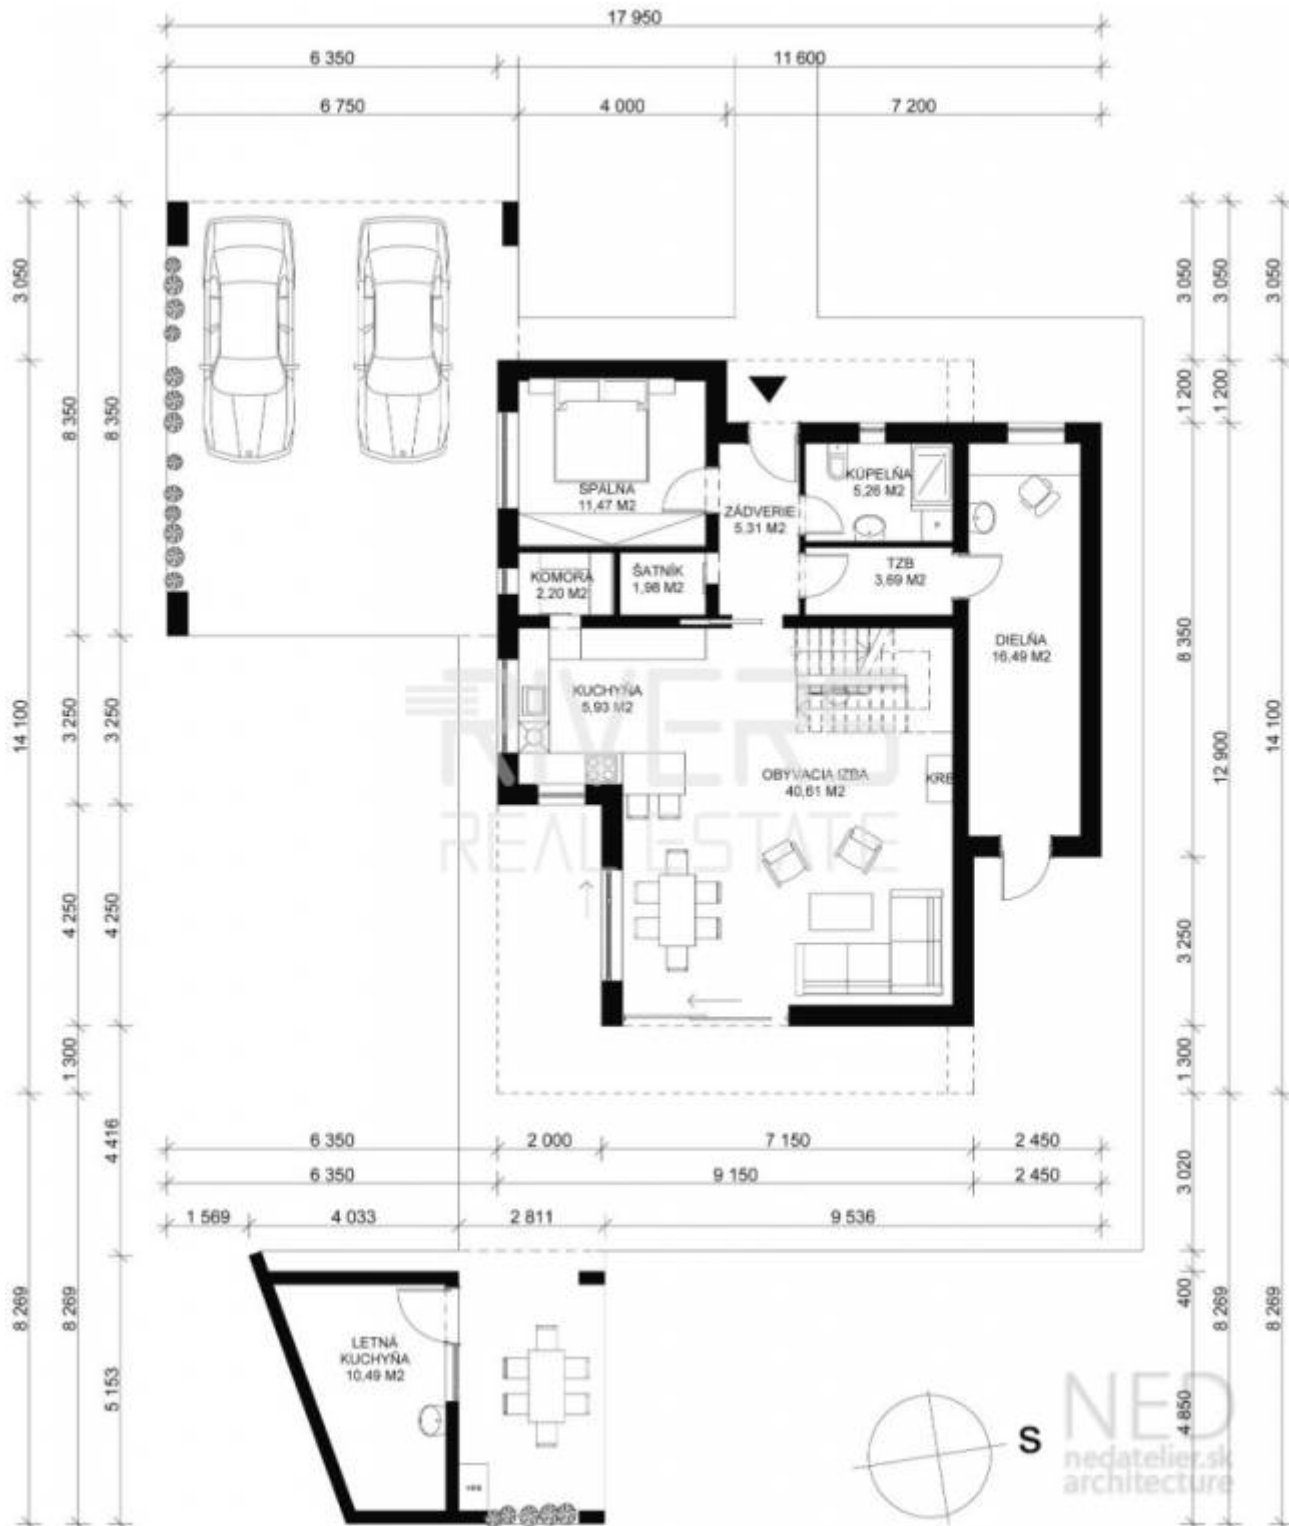

49.500,- €

DRUH	Pozemky - bývanie
OKRES	Šajdíkove Humence
ROZLOHA POZEMKU	632 m ²
ÚPI	
KOEFICIENT ZASTAVANOSTI	
EL. NAPÄTIE	230/400V
PLYN	áno
VODA	verejný vodovod
KANALIZÁCIA	áno

Pozemok s projektom moderného domu

ID: 535196

V tesnej blízkosti golfového areálu Penati golf resort v Šajdíkových Humenciach ponúkame na predaj pozemok s vyhotoveným projektom moderného domu. Nachádza sa v oblasti určenej na zástavbu rekreačných rodinných domov. Na stavbu rodinného domu bolo už vydané stavebné povolenie. Dom so svojou plochou 150m² a piatimi obytnými izbami spĺňa aj náročnejšie požiadavky pre bývanie celoročne aj na víkend. Dom je rozložený na dvoch podlažiach, má priestrannú obývaciu izbu a jeho súčasťou je aj šikovne zakomponovaná garáž. Veľkosť pozemku je 632 m², má napojenie na inžinierske siete. Celá zástavba sa nachádza v blízkosti jazera s možnosťou člňkovania a rybolovu. Okolité lesy sú popretkávané cyklistickými a bežeckými chodníkmi.

Pozemok s projektom moderného domu

Pozemok s projektom moderného domu