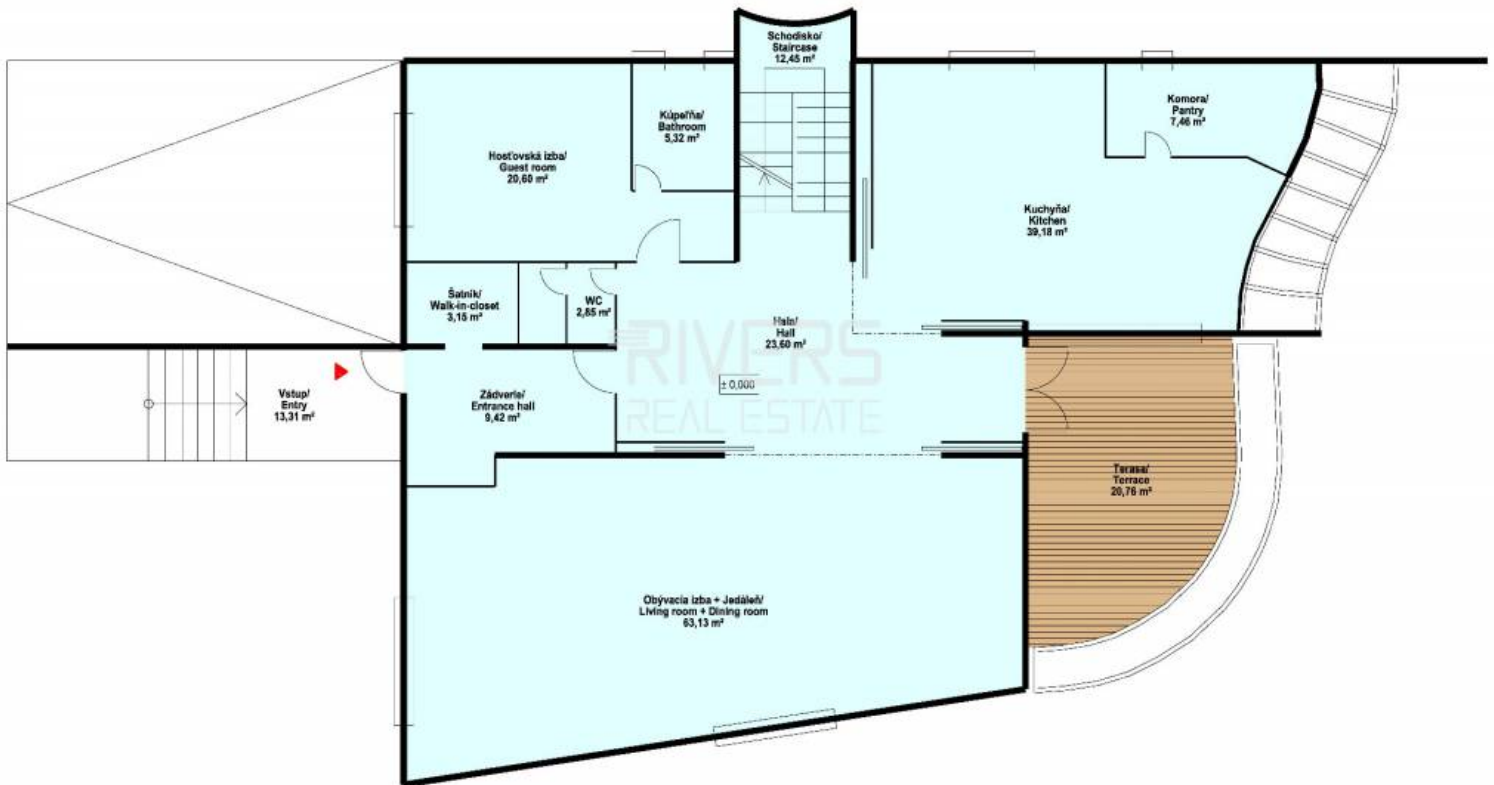

**549.000,- €**

DRUH	Rodinný dom
OKRES	Bratislava - Rača
POČET POSCHODÍ	0
PODLAHOVÁ PLOCHA	618 m <sup>2</sup>
BALKÓN, TERASA	21m <sup>2</sup> , 36m <sup>2</sup>
CELKOVÁ ROZLOHA	675 m <sup>2</sup>
ROZLOHA POZEMKU	949 m <sup>2</sup>

## Rodinná vila v zelenom prostredí (3D prehliadka)

ID: 508734

Rodinná trojpodlažná vila sa nachádza v tichej lokalite rodinných domov v Rači neďaleko lesa. Na pozemku o výmere 949 m<sup>2</sup> je umiestnená tak, aby zabezpečovala vlastníkom maximálny komfort a súkromie. Vila je celkovo rozdelená na tri logické celky, dennú časť, nočnú časť a relaxačnú zónu. Prízemie predstavuje dennú časť, ktorá je tvorená vstupnou chodbou, halou, priestrannou obývacou izbou, kuchyňou, hosťovskou izbou, kúpeľnou, toaletou, šatníkom, komorou a terasou. Prvé poschodie, nočnú časť, tvorí vstupná hala, štyri izby, dve kúpeľne, dve toalety, šatník a loggia. V suterénnej časti sa nachádza relaxačná zóna, z ktorej sa vstupuje priamo do záhrady a súčasťou ktorej je interiérový bazén, posilňovňa a spoločenská miestnosť.

**Rodinná vila v zelenom prostredí (3D prehliadka)**

SUTERÉN

**Rodinná vila v zelenom prostredí (3D prehliadka)**

PRÍZEMIE

**Rodinná vila v zelenom prostredí (3D prehliadka)**

PODKROVIE