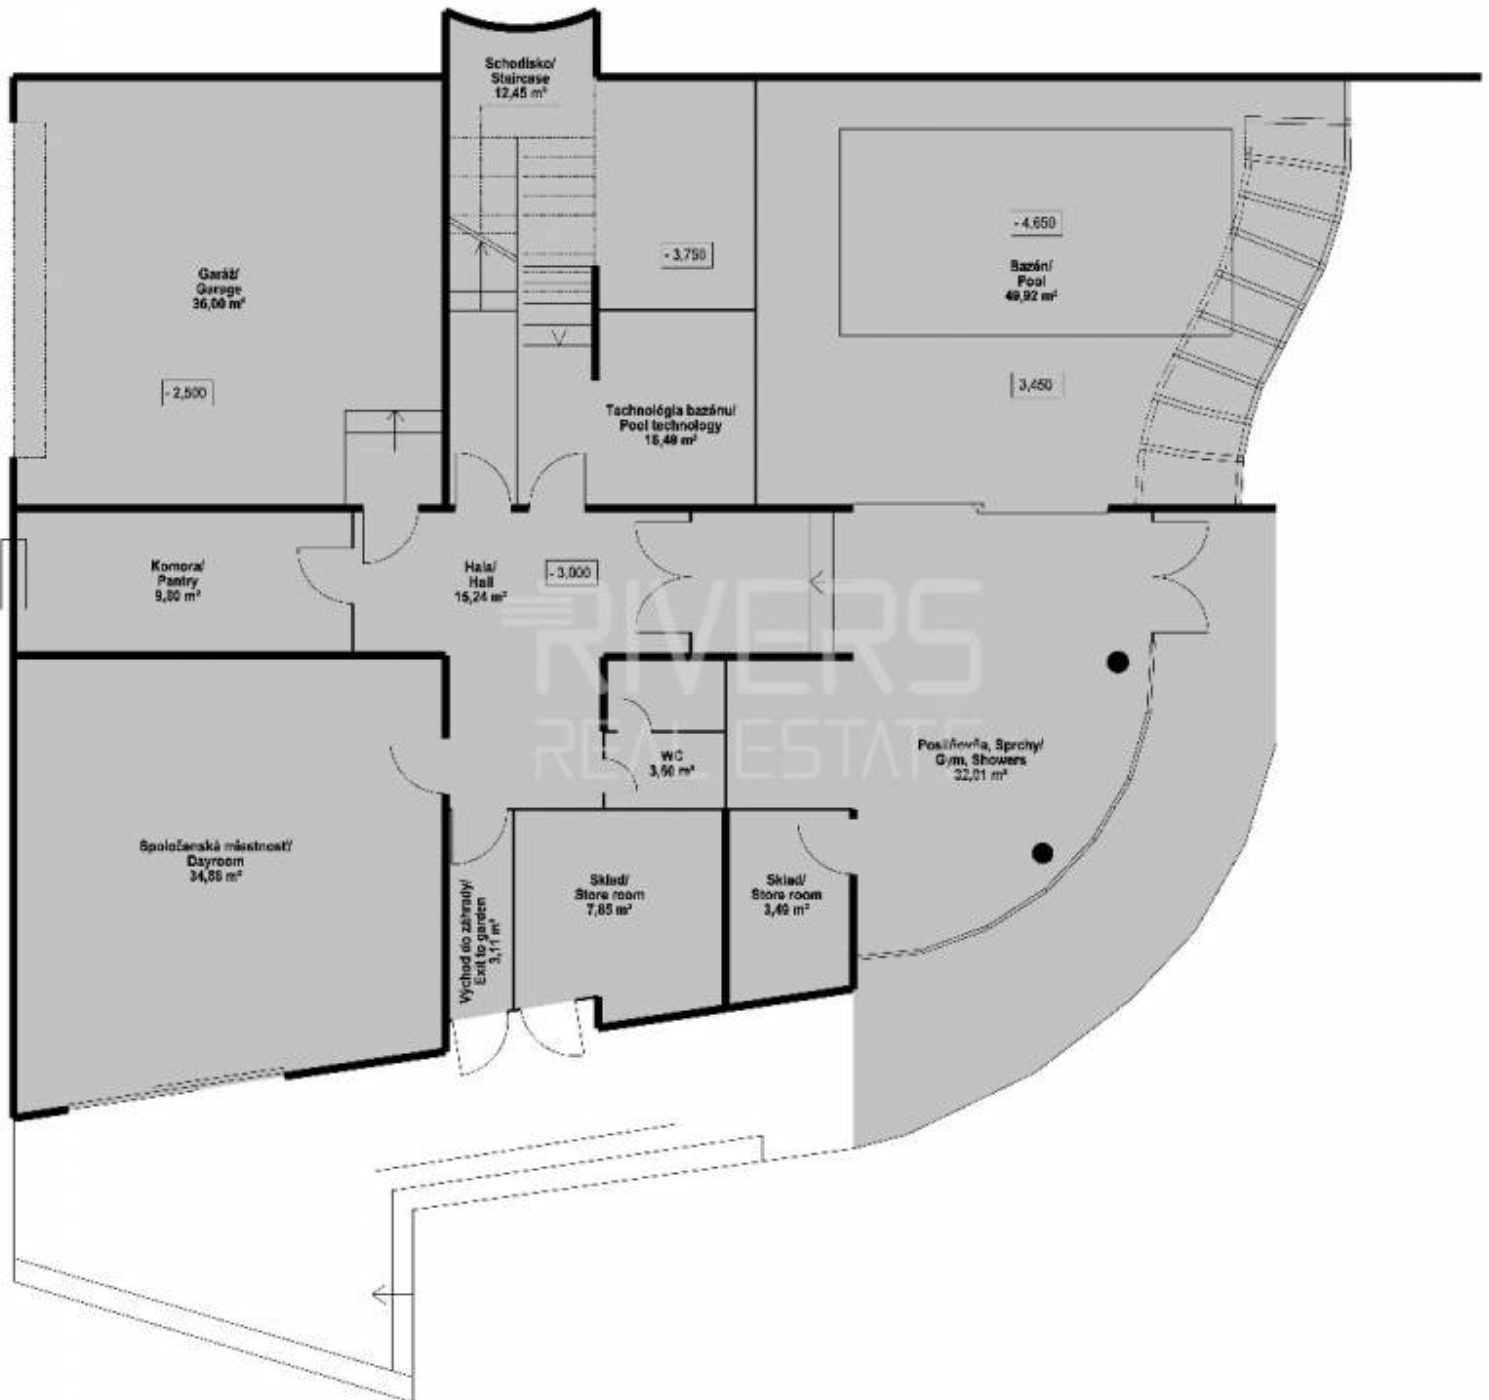

**549.000,- €**

DRUH	Rodinný dom
OKRES	Bratislava - Rača
POČET POSCHODÍ	0
PODLAHOVÁ PLOCHA	618 m <sup>2</sup>
BALKÓN, TERASA	21m <sup>2</sup> , 36m <sup>2</sup>
CELKOVÁ ROZLOHA	675 m <sup>2</sup>
ROZLOHA POZEMKU	949 m <sup>2</sup>

## Rodinná vila v zelenom prostredí (3D prehliadka)

ID: 508734

Rodinná trojpodlažná vila sa nachádza v tichej lokalite rodinných domov v Rači neďaleko lesa. Na pozemku o výmere 949 m<sup>2</sup> je umiestnená tak, aby zabezpečovala vlastníkom maximálny komfort a súkromie. Vila je celkovo rozdelená na tri logické celky, dennú časť, nočnú časť a relaxačnú zónu. Prízemie predstavuje dennú časť, ktorá je tvorená vstupnou chodbou, halou, priestrannou obývacou izbou, kuchyňou, hosťovskou izbou, kúpeľnou, toaletou, šatníkom, komorou a terasou. Prvé poschodie, nočnú časť, tvorí vstupná hala, štyri izby, dve kúpeľne, dve toalety, šatník a loggia. V suterénnej časti sa nachádza relaxačná zóna, z ktorej sa vstupuje priamo do záhrady a súčasťou ktorej je interiérový bazén, posilňovňa a spoločenská miestnosť.

**Rodinná vila v zelenom prostredí (3D prehliadka)**

SUTERÉN

**Rodinná vila v zelenom prostredí (3D prehliadka)**

PRÍZEMIE

**Rodinná vila v zelenom prostredí (3D prehliadka)**

PODKROVIE