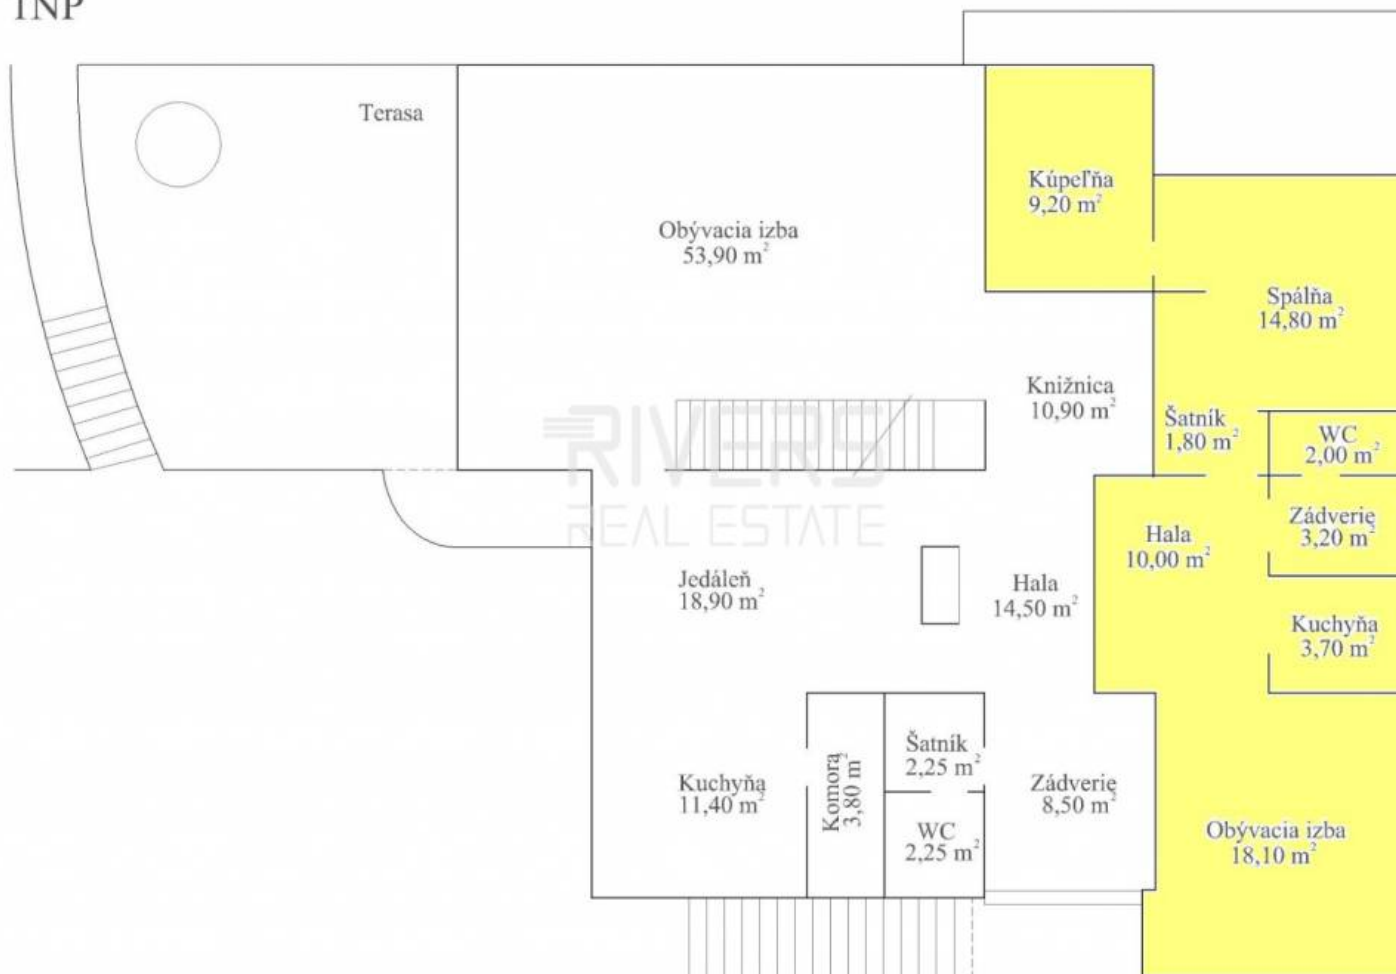

## Rodinná vila na hradnom kopci

ID: 443381

Priestranná rodinná vila sa nachádza v tichšej časti centra mesta s veľmi dobrou dopravnou dostupnosťou. Vila pozostáva z prízemného podlažia a dvoch nadzemných podlaží. Veľkorysá parkovacia plocha na pozemku a priestranná dvojgaráž Vám umožní pohodlný príjazd domov a bezproblémové parkovanie viacerých vozidiel. Na prízemnom podlaží sa okrem garáže nachádza aj domáce fitness centrum s kúpeľňou a toaletou, technická miestnosť s práčovňou a skladové priestory. Schodiskom sa suchou nohou z garáže dostanete na denné podlažie domu, ktoré pozostáva zo vstupnej chodby s hosťovskou toaletou, kuchyne s komorou a jedálňou, knižnice a obývacej izby s vysokým stropom. Z obývacej izby je vstup na terasu, kde môžete tráviť príjemné chvíle grilovaním s priateľmi.

## Rodinná vila na hradnom kopci

1NP