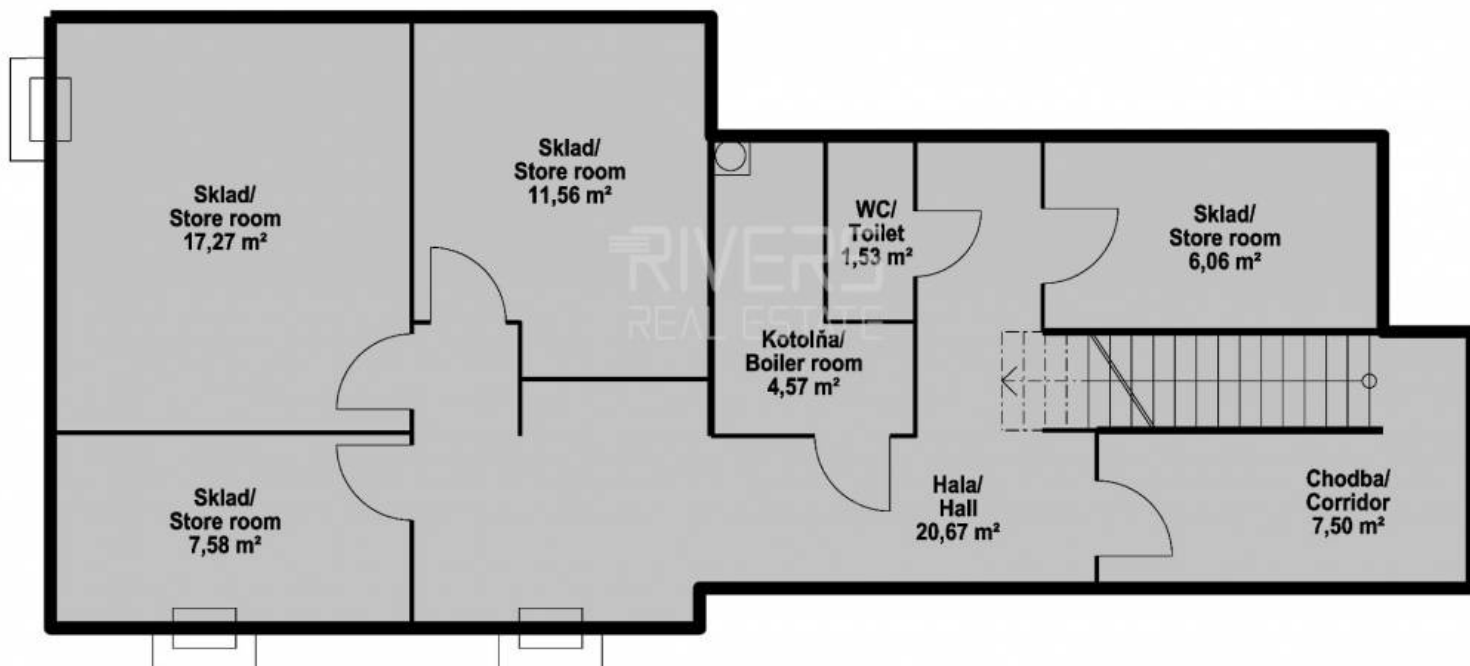

Jedinečná rodinná vila v tichom prostredí

- 1.NP