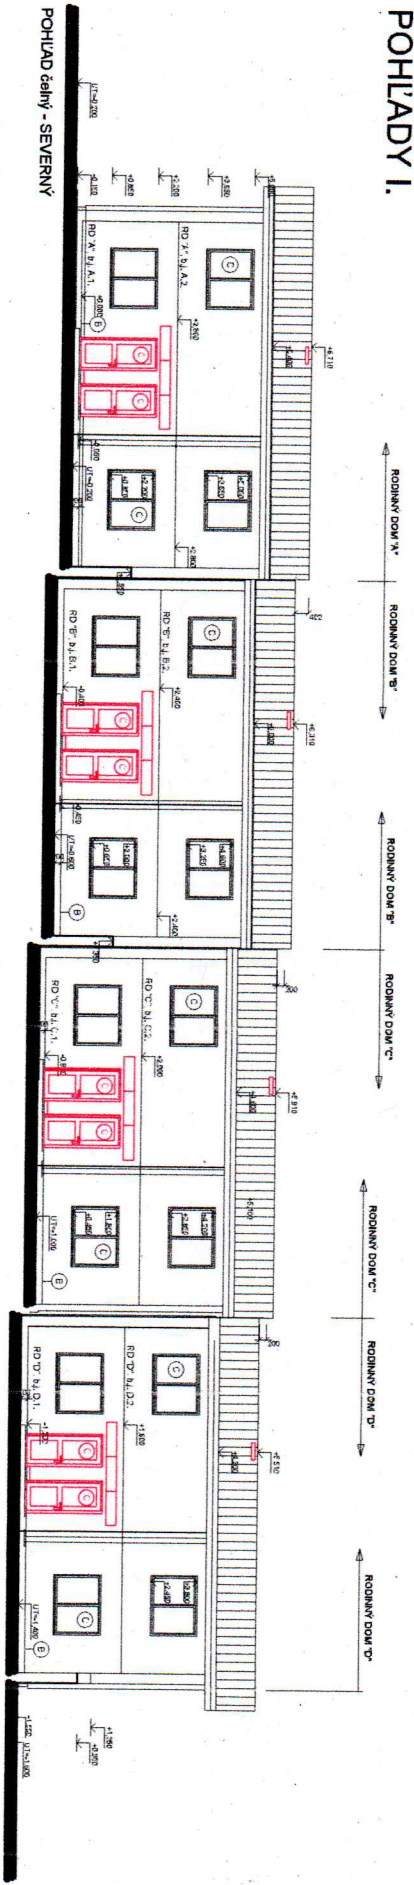

POHLEDY I.

LEGENDA:

- █ NOVÝ STAV
- ▭ PŮVODNÝ STAV

LEGENDA povrchových úprav:

- A - Fasáda omietka, škrabaná, zrnitosť stredná, farba: svetlo žltá
- B - Sokel: sokľová omietka, škrabaná, zrnitosť stredná, farba: tmavo žltá
- C - Okna a balkónové dvere, v plátovom ráme, izolované dvojsklo, farba rámov: sv.hnedá
- D - Strecha - strešná krytina plechová, formátovaná, farba: tm. hnedá
- E - Klampiarske výrobky: poplastovaný plech, farba: tm. hnedá
- F - Vonkajšie schodisko + zábradlia: oceľová konštrukcia, farba: sv. hnedá