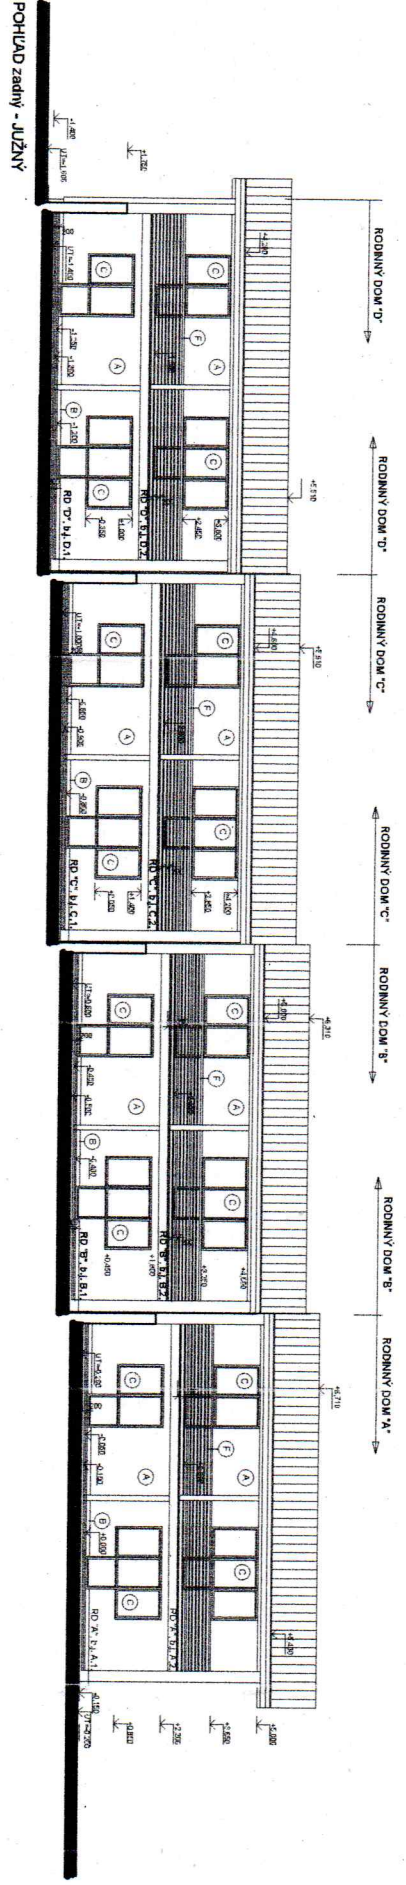

POHLEDY I.

LEGENDA:

- █ NOVÝ STAV
- ▭ PŮVODNÝ STAV

LEGENDA povrchových úprav:

- A - Fasáda omietka, škrabaná, zrnitosť stredná, farba: svetlo žltá
- B - Sokel: sokľová omietka, škrabaná, zrnitosť stredná, farba: tmavo žltá
- C - Okna a balkónové dvere, v plátovom ráme, izolované dvojsklo, farba rámov: sv.hnedá
- D - Strecha - strešná krytina plechová, formátovaná, farba: tm. hnedá
- E - Klampiarske výrobky: poplastovaný plech, farba: tm. hnedá
- F - Vonkajšie schodisko + zábradlia: oceľová konštrukcia, farba: sv. hnedá